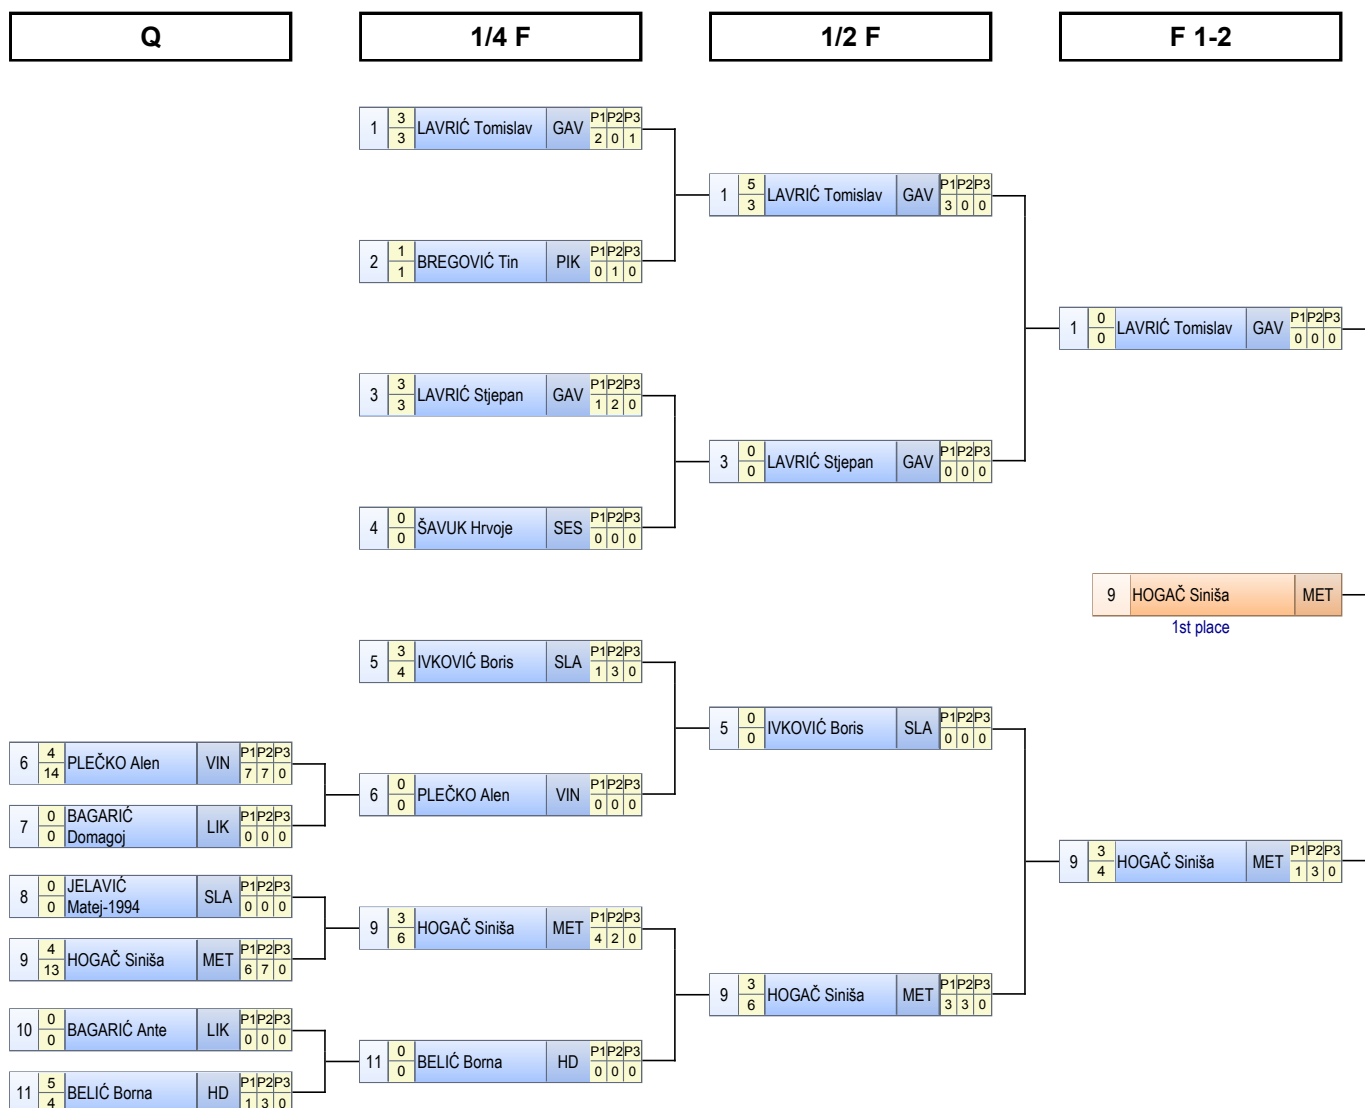

## KONAČNI POREDAK

### Repechage A

### Repechage B

Plasman	Hrvač	Ekipa
1	ŽUGAJ Nenad	LIKA
2	JAKOVLJEVIĆ Eugen	MET
3	SABLJIĆ Luka	SES
3	FRANIĆ Krešimir	HD
5	HUNDRIĆ Dominik	SKR
5	MIHALJ Mario	HD
7	KARIĆ Ivan	GS
8	ANDREIĆ Domenik	PIKV
9	MIOKOVIĆ Andrija	SIS
10	BARIŠIĆ Ivan 1994	GAVR