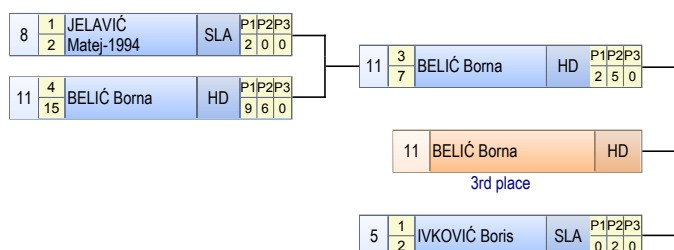

Repechage B

Plasman	Hrvač	Ekipa
1	HOGAČ Siniša	MET
2	LAVRIĆ Tomislav	GAVR
3	LAVRIĆ Stjepan	GAVR
3	BELIĆ Borna	HD
5	BREGOVIĆ Tin	PIKV
5	IVKOVIĆ Boris	SLAT
7	PLEČKO Alen	VIND
8	JELAVIĆ Matej-1994	SLAT
9	ŠAVUK Hrvoje	SES
10	BAGARIĆ Ante	LIKA
11	BAGARIĆ Domagoj	LIKA