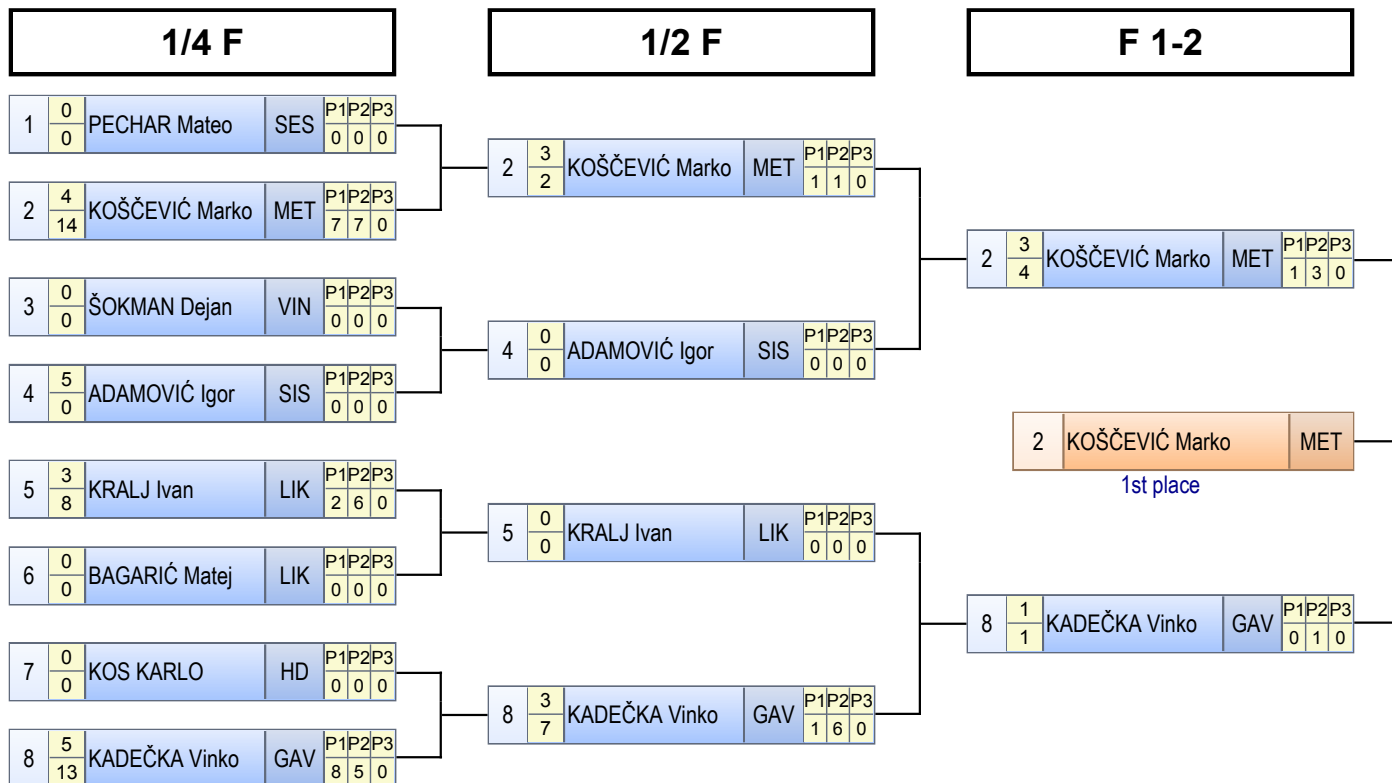

## KONAČNI POREDAK

### Repechage A

### Repechage B

Plasman	Hrvač	Ekipa
1	HOGAČ Siniša	MET
2	LAVRIĆ Tomislav	GAVR
3	LAVRIĆ Stjepan	GAVR
3	BELIĆ Borna	HD
5	BREGOVIĆ Tin	PIKV
5	IVKOVIĆ Boris	SLAT
7	PLEČKO Alen	VIND
8	JELAVIĆ Matej-1994	SLAT
9	ŠAVUK Hrvoje	SES
10	BAGARIĆ Ante	LIKA
11	BAGARIĆ Domagoj	LIKA