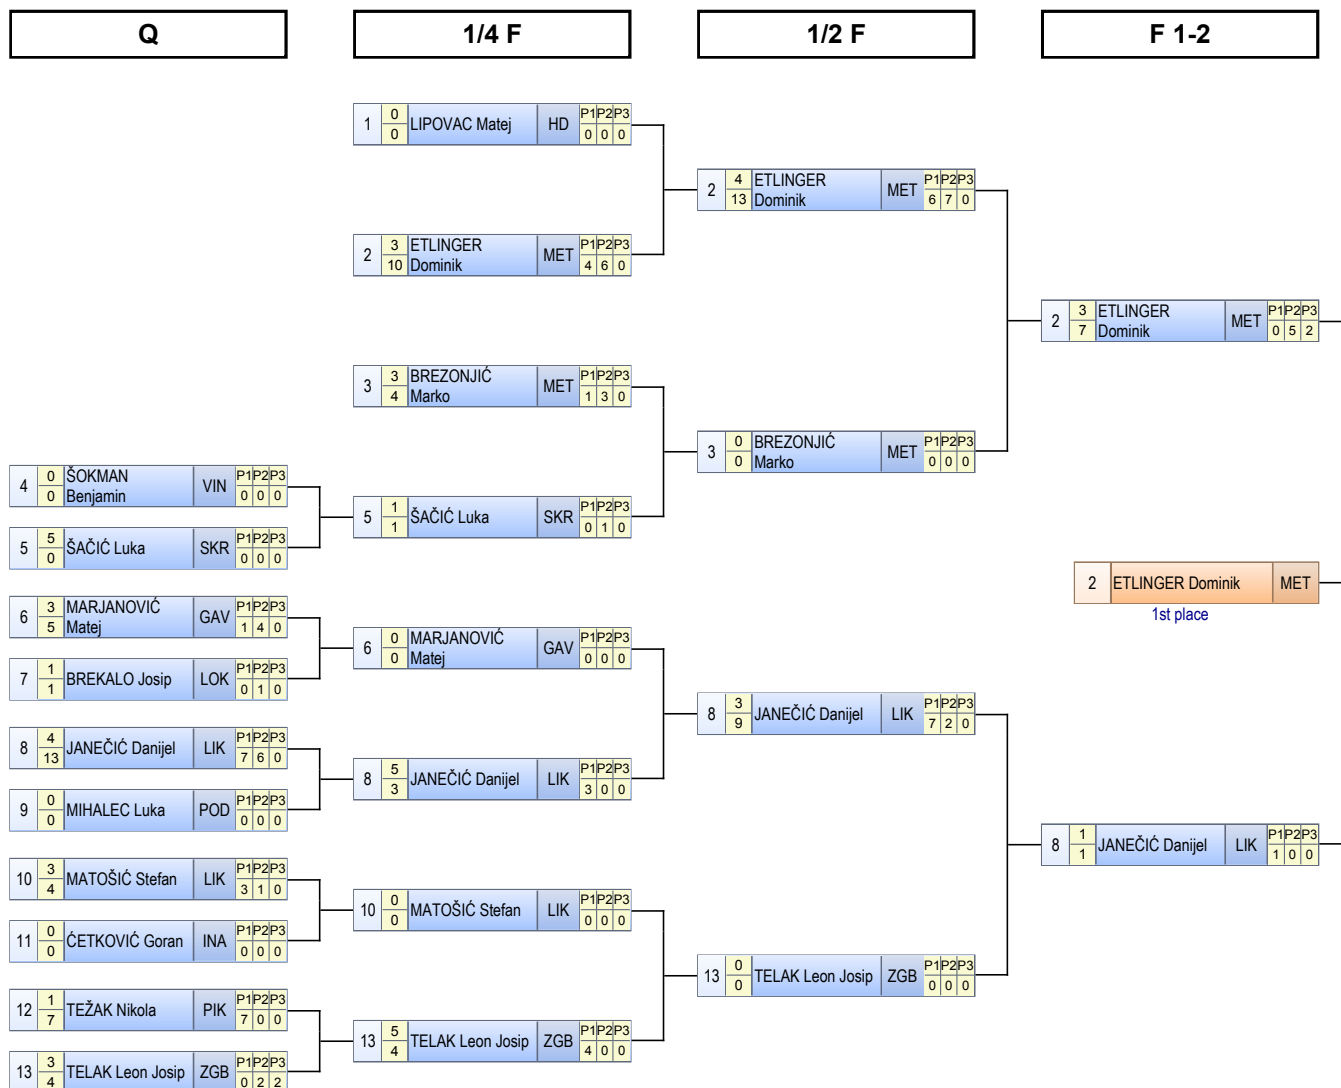

TABLICA ELIMINACIJE

Prvenstvo Hrvatske za seniore GR - GR - 66 kg