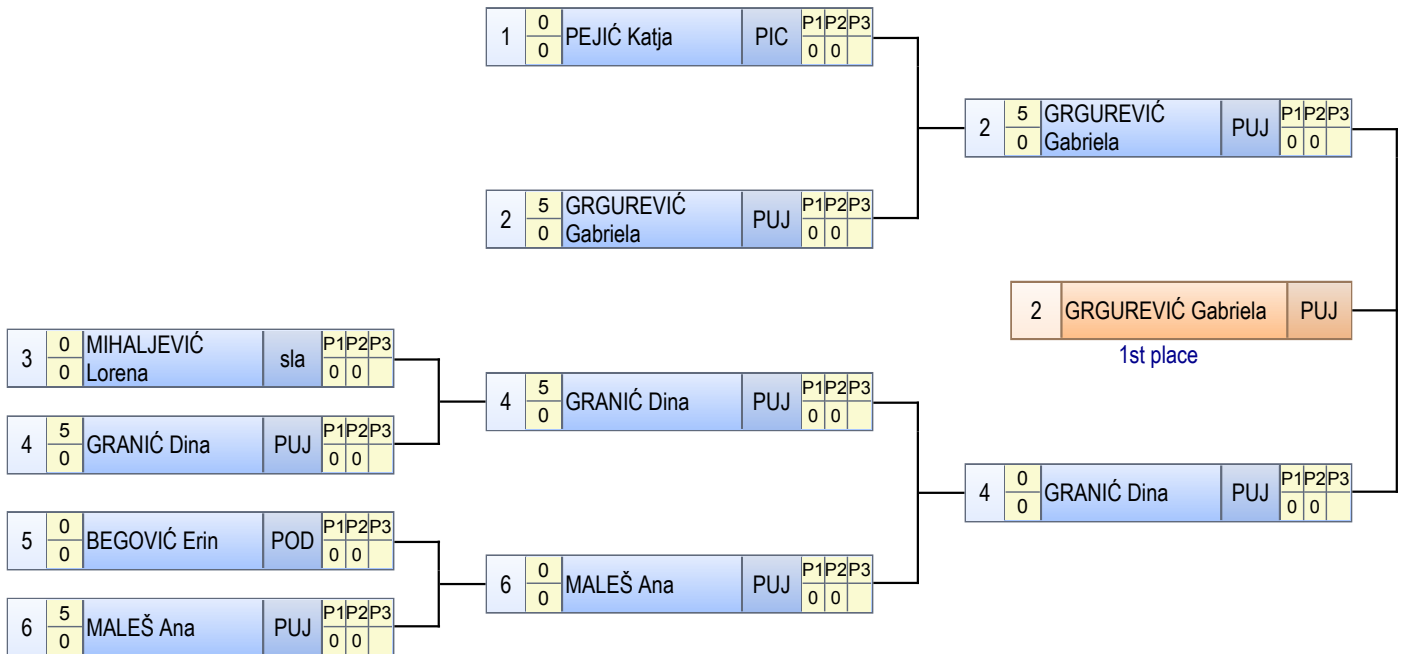

TABLICA ELIMINACIJE

PH ZA ŽENE SENIORKE, KADETKINJE, ML. DJEVOJČICE - FW - 44 kg

Q

1/2 F

F 1-2