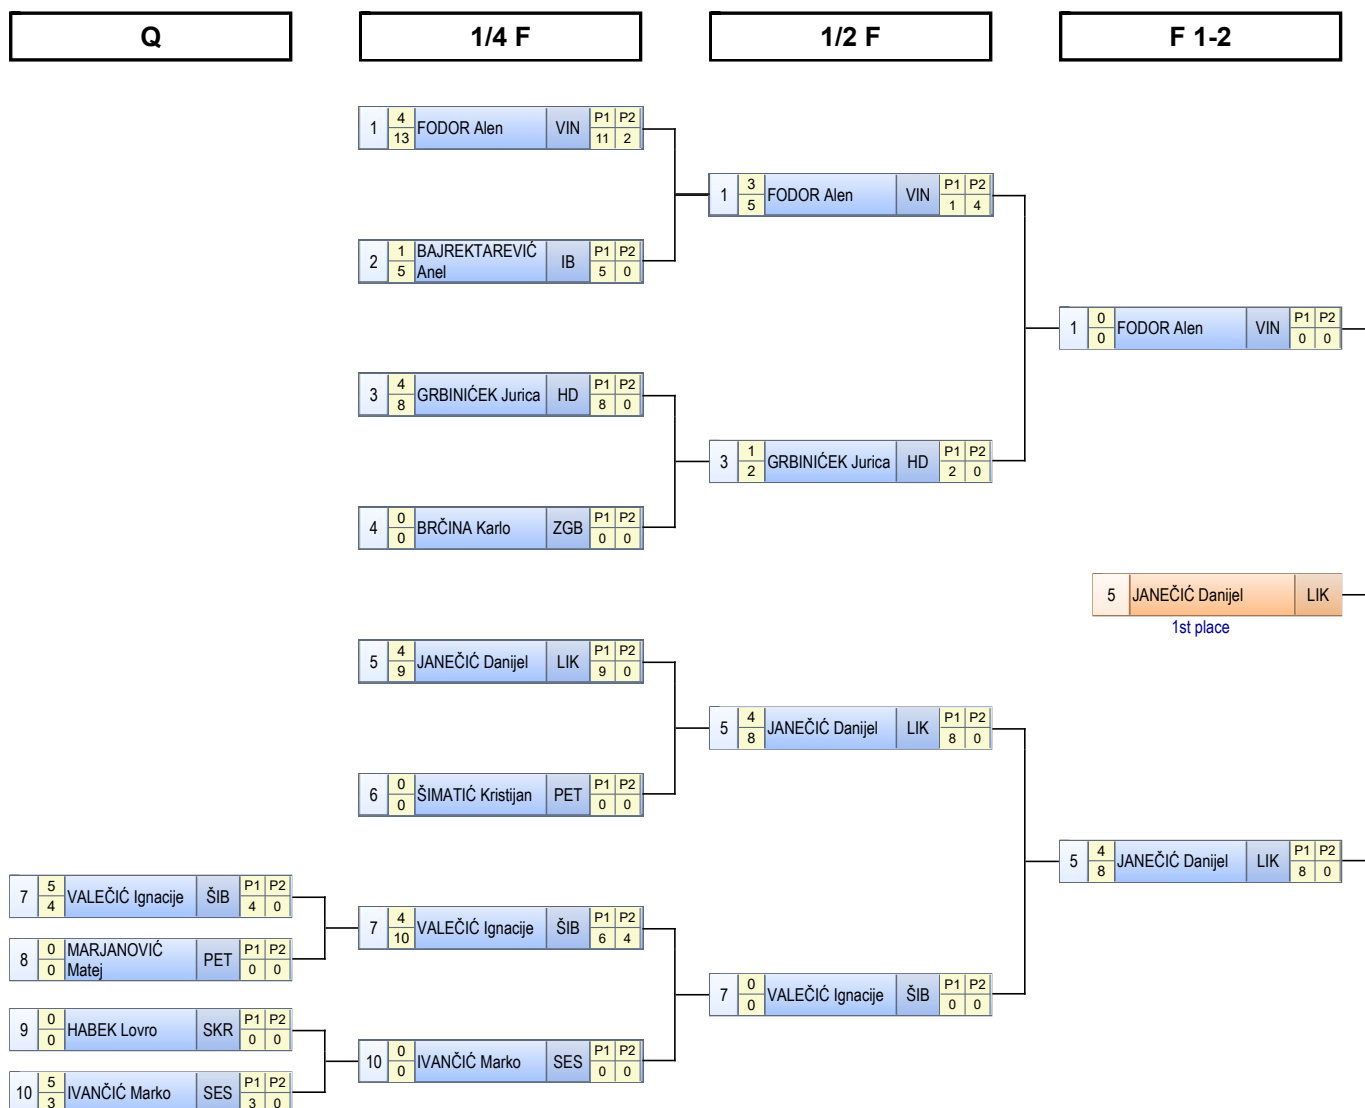

1st place

F 3-4

4	5	MITROVIĆ Marko	PET	P1	P2	0	0
4		MITROVIĆ Marko	PET				
6	0	FRANKOL Filip	VIN	P1	P2	0	0

3rd place

KONAČNI POREDAK

Plasman	Hrvač	Ekipa
1	SOKOL Tonimir	PETR
2	ŠAČIĆ Luka	SKR
3	MITROVIĆ Marko	PETR
4	FRANKOL Filip	VIND

TABLICA ELIMINACIJE

Prvenstvo Hrvatske za seniore GR

SEN GR 72 kg

Repechage A

Repechage B

KONAČNI POREDAK

Plasman	Hrvač	Ekipa
1	JANEČIĆ Danijel	LIKA
2	FODOR Alen	VIND
3	GRBINIČEK Jurica	HD
3	ŠIMATIĆ Kristijan	PETR
5	BAJREKTAREVIĆ Anel	IB
5	VALEČIĆ Ignacije	ŠIB
7	IVANČIĆ Marko	SES
8	HABEK Lovro	SKR
9	MARJANOVIĆ Matej	PETR
10	BRČINA Karlo	ZGB