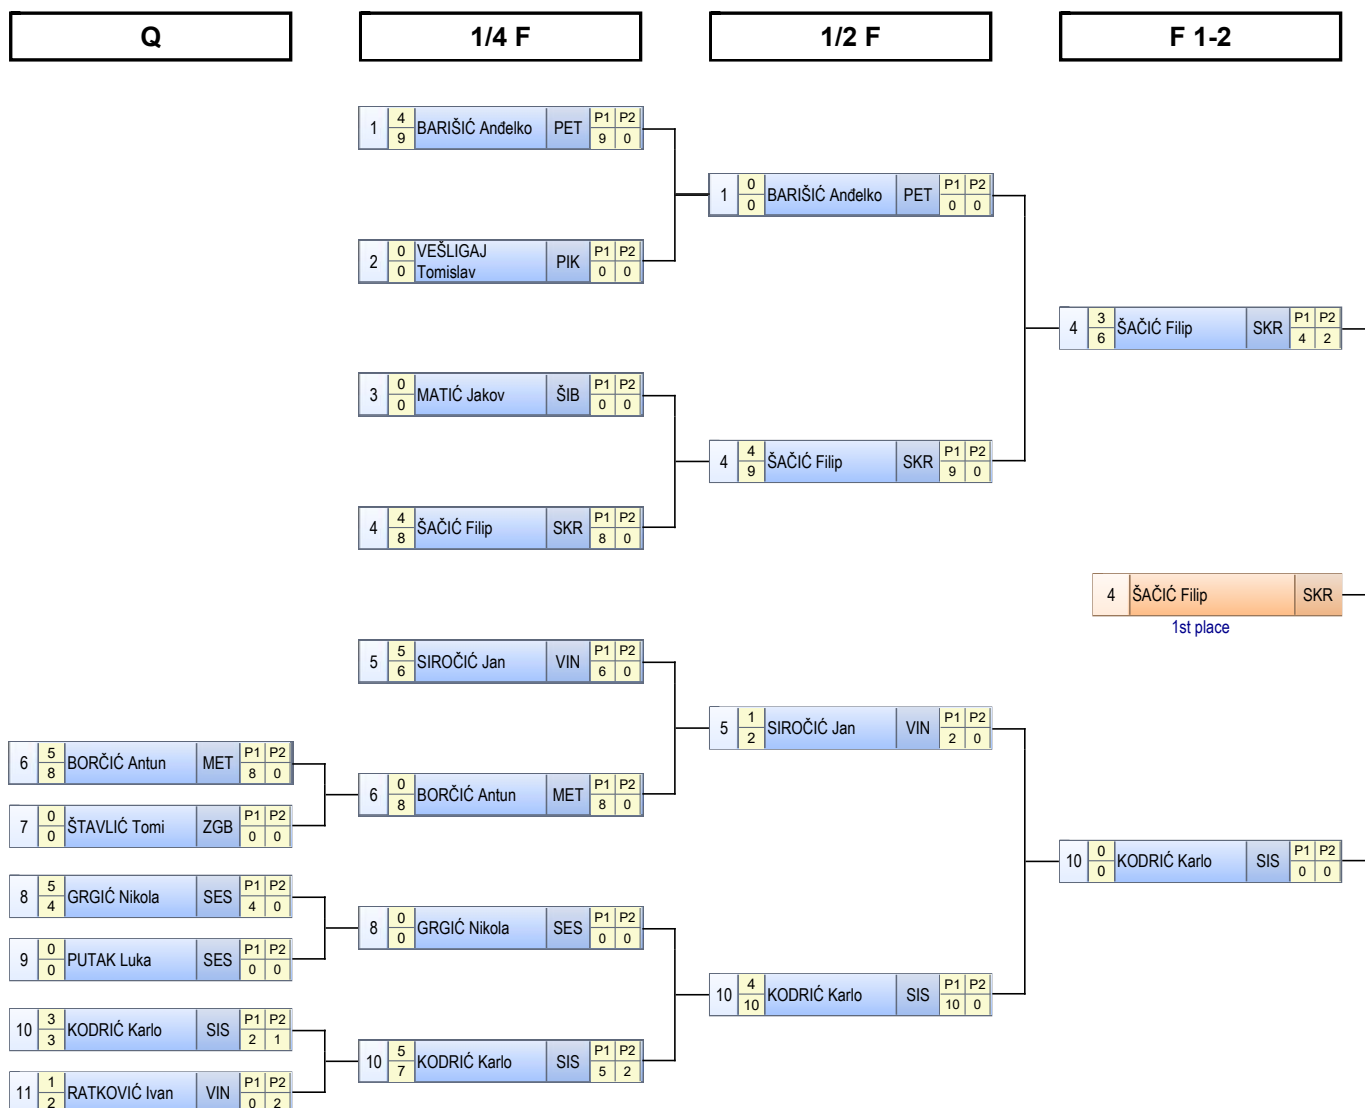

Repechage A

Repechage B

TABLICA ELIMINACIJE

Prvenstvo Hrvatske za seniore GR

SEN GR 82 kg

Repechage A

Repechage B

KONAČNI POREDAK