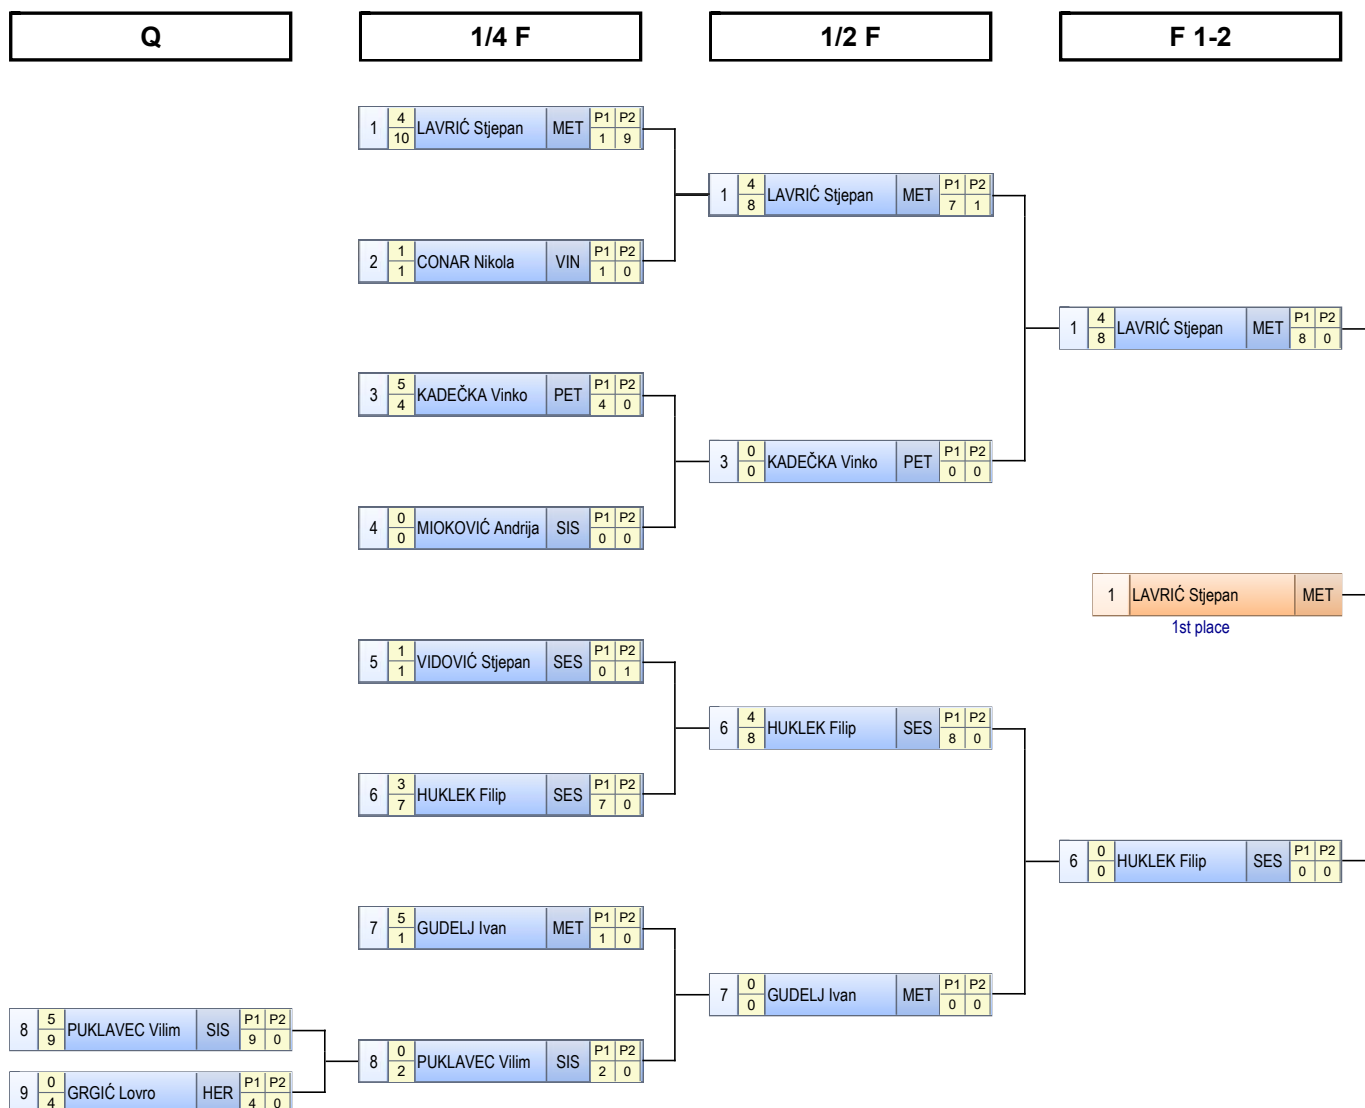

TABLICA ELIMINACIJE

Prvenstvo Hrvatske za seniore GR

SEN GR 87 kg

KONAČNI POREDAK

Plasman	Hrvač	Ekipa
1	HUKLEK Ivan	SES
2	HADER Tomislav	SES
3	ČUBELIĆ Jure	ST
3	LUBURIĆ Vjekoslav	SKR
5	LAVRIĆ Zvonimir	PETR
5	BARIŠIĆ Ivan	PETR
7	JAKOVLJEVIĆ Eugen	HER
8	PEHAR Marko	POR

Repechage A

Repechage B

TABLICA ELIMINACIJE

Prvenstvo Hrvatske za seniore GR

SEN GR 97 kg

Repechage A

Repechage B

KONAČNI POREDAK

Plasman	Hrvač	Ekipa
1	LAVRIĆ Stjepan	MET
2	HUKLEK Filip	SES
3	KADEČKA Vinko	PETR
3	VIDOVIĆ Stjepan	SES
5	CONAR Nikola	VIND
5	GUDELJ Ivan	MET
7	GRGIĆ Lovro	HER
8	MIOKOVIĆ Andrija	SIS

TABLICA ELIMINACIJE