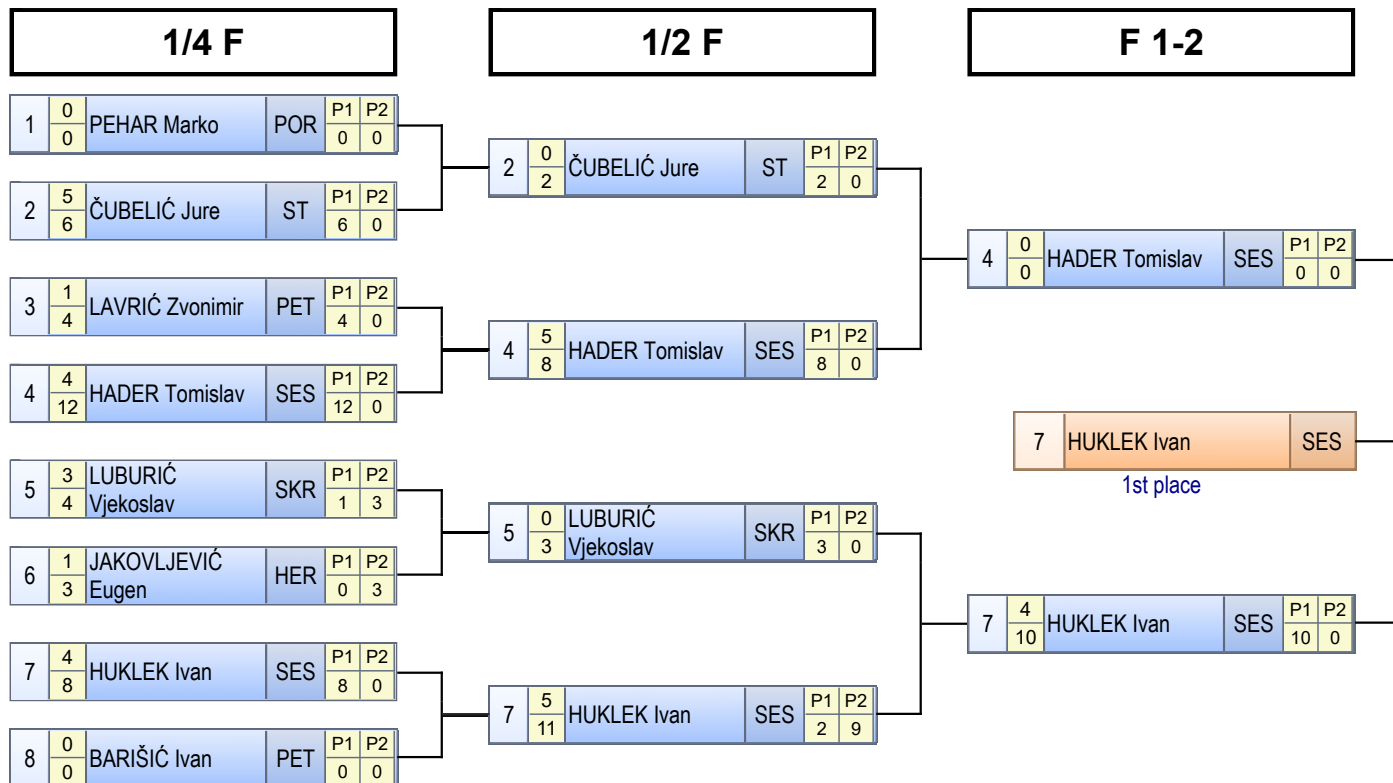

TABLICA ELIMINACIJE

Prvenstvo Hrvatske za seniore GR

SEN GR 87 kg