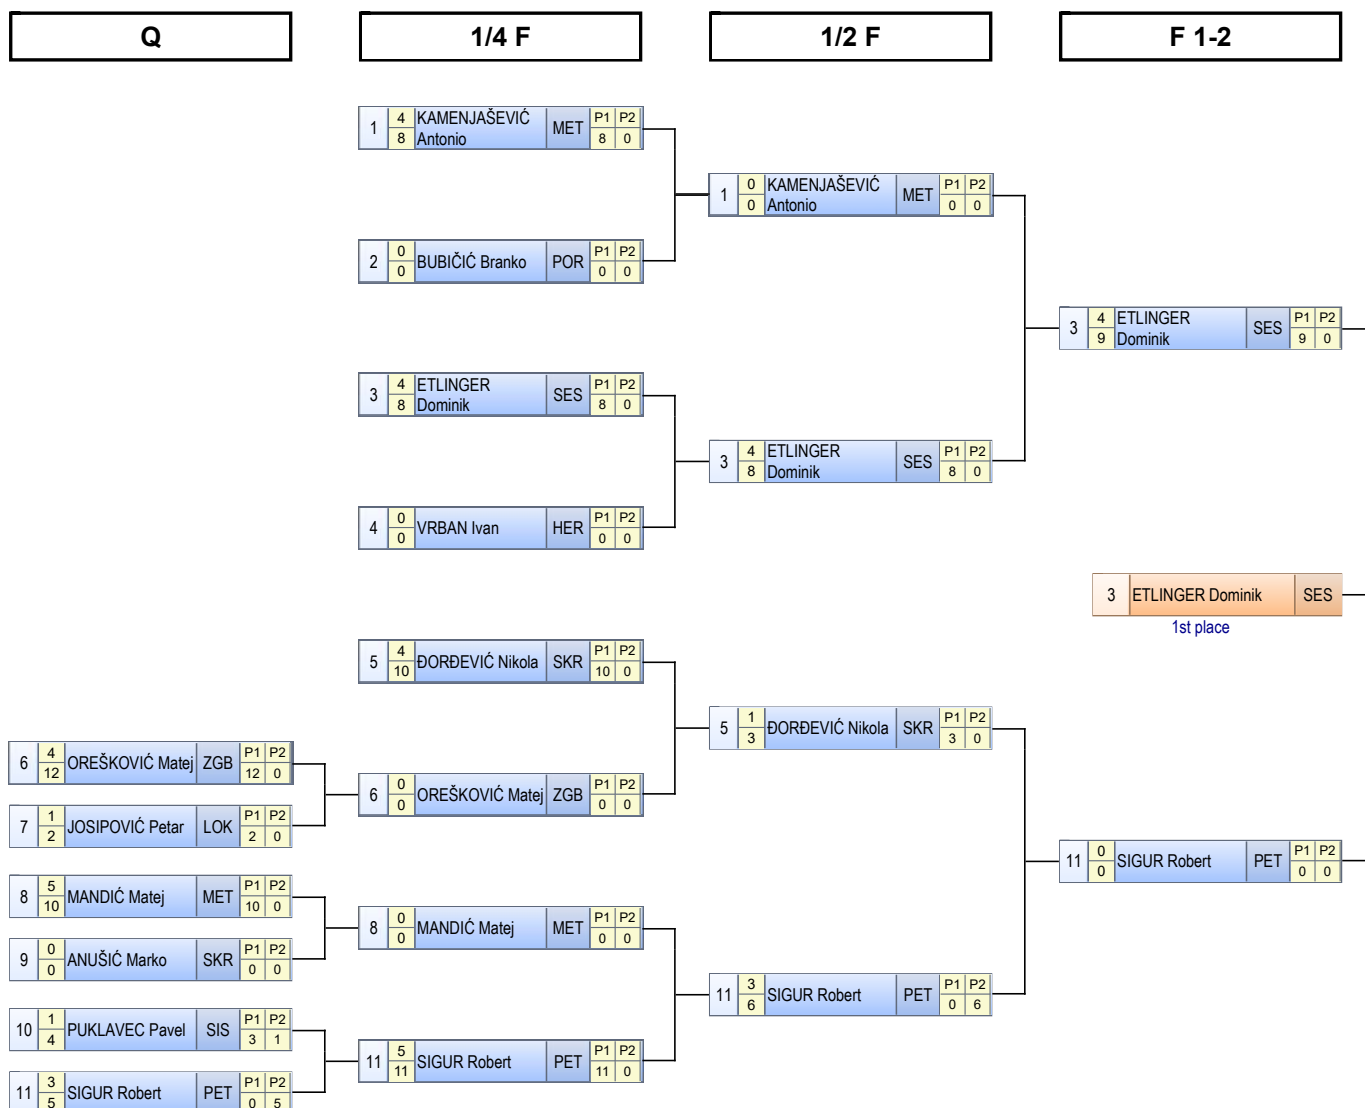

TABLICA ELIMINACIJE

Prvenstvo Hrvatske za seniore GR

SEN GR 77 kg