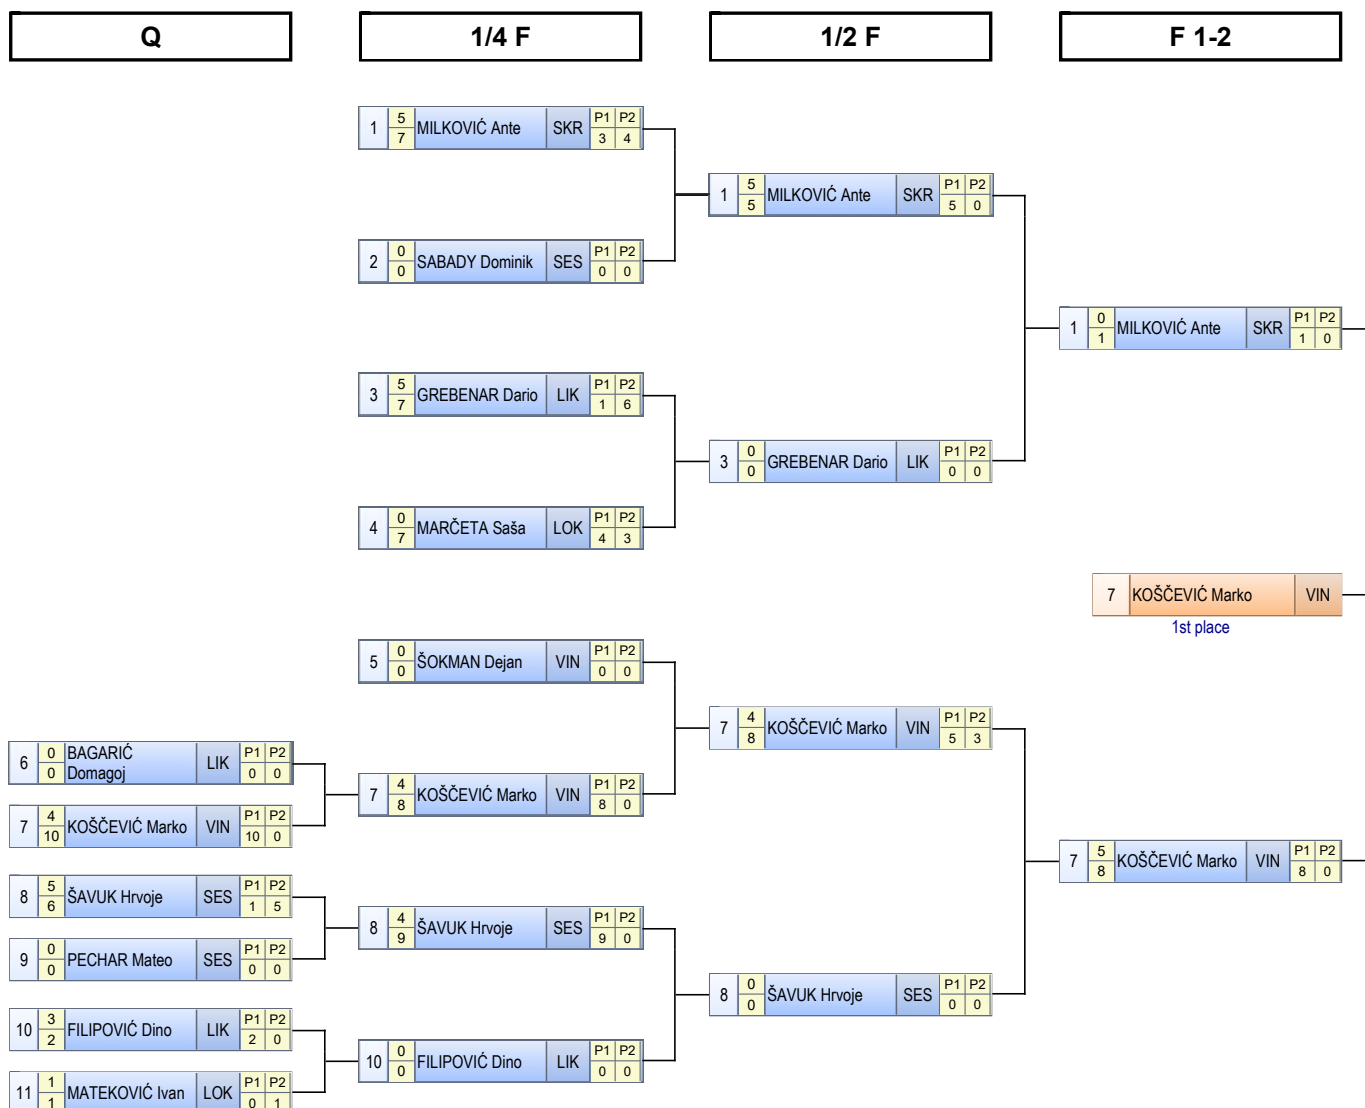

TABLICA ELIMINACIJE

Prvenstvo Hrvatske za seniore GR

SEN GR 130 kg