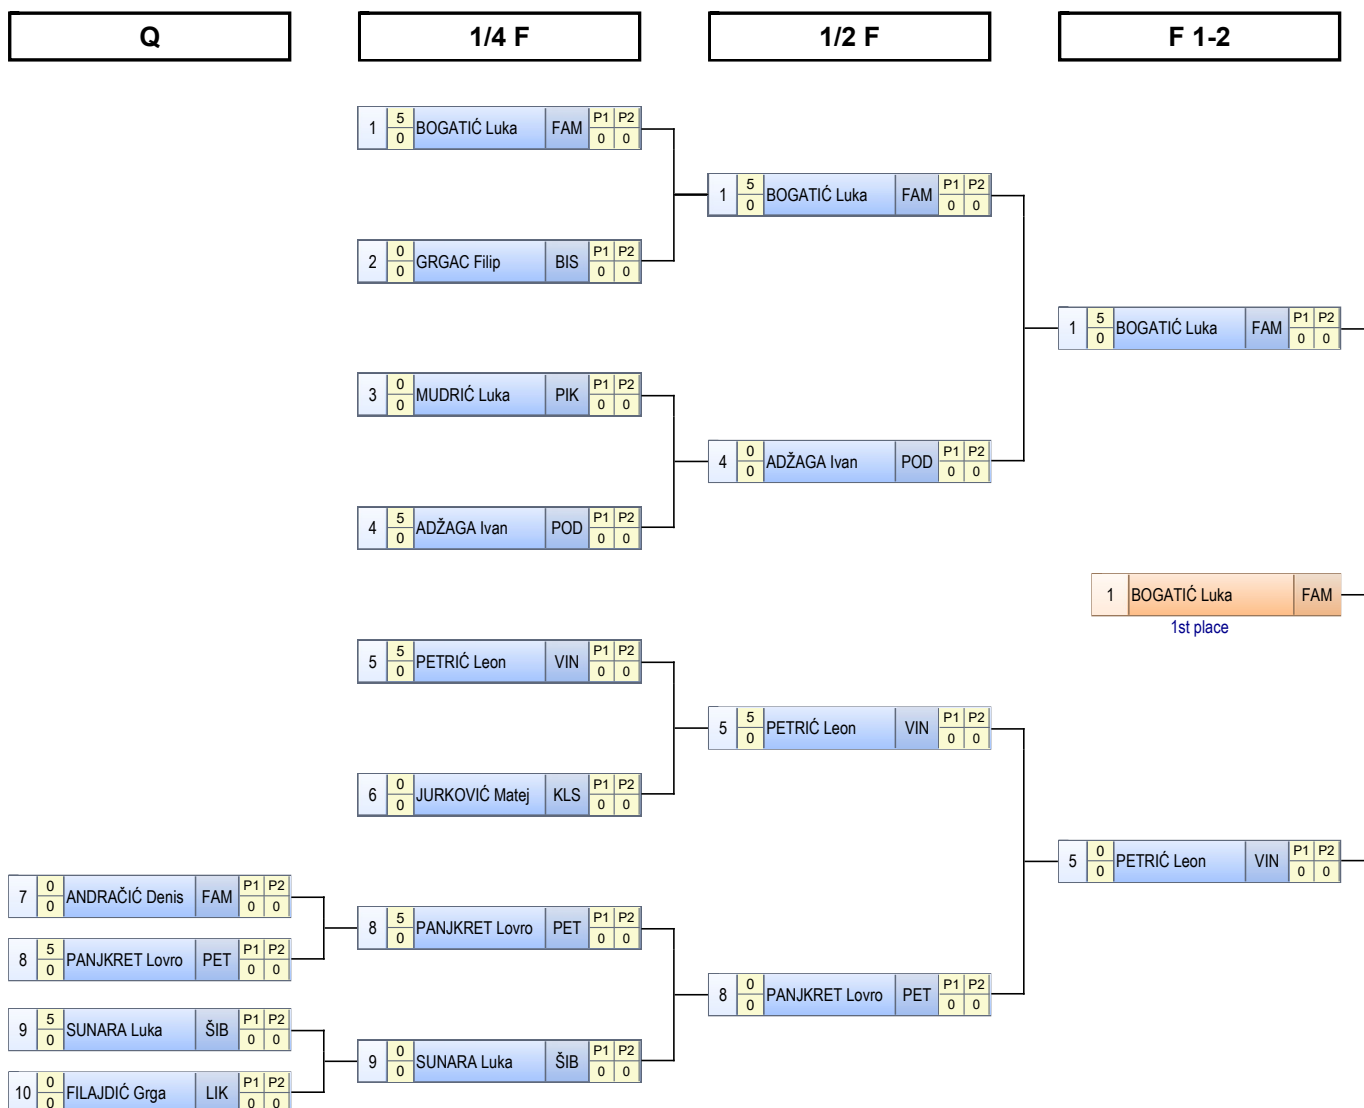

Repechage A

Repechage B

KONAČNI POREDAK

Plasman	Hrvač	Ekipa
1	BOGATIĆ Luka	FAMI
2	PETRIĆ Leon	VIND
3	ADŽAGA Ivan	PODR
3	PANJKRET Lovro	PETR
5	GRGAC Filip	BIS
5	JURKOVIĆ Matej	KLS
7	SUNARA Luka	ŠIB
8	MUDRIĆ Luka	PIKV
8	ANDRAČIĆ Denis	FAMI
8	FILAJDIĆ Grga	LIKA