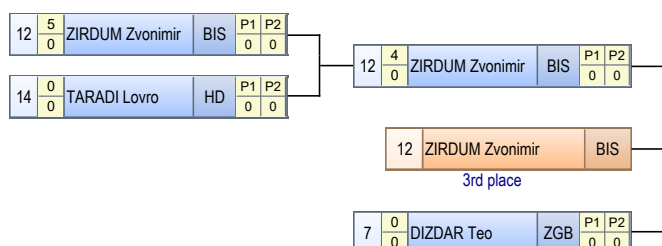

Repechage B