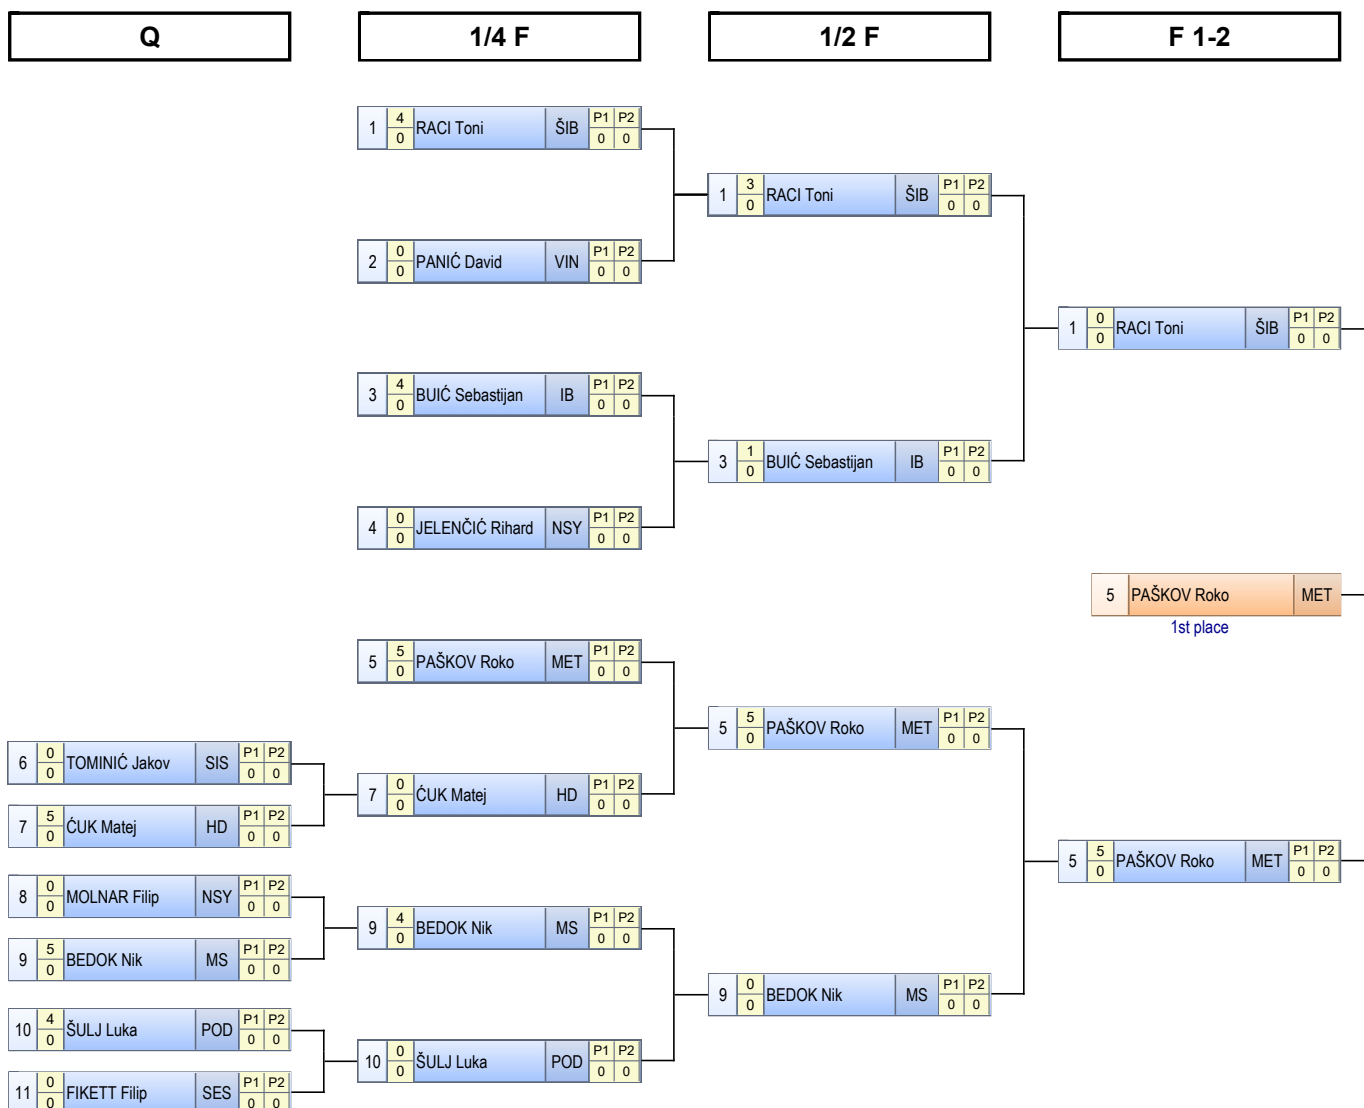

Repechage A

Repechage B

KONAČNI POREDAK

Plasman	Hrvač	Ekipa
1	PAŠKOV Roko	MET
2	RACI Toni	ŠIB
3	PANIĆ David	VIND
3	BEDOK Nik	MS
5	BUIĆ Sebastijan	IB
5	ČUK Matej	HD
7	ŠULJ Luka	PODR
8	JELENČIĆ Rihard	NSY
8	TOMINIĆ Jakov	SIS
8	MOLNAR Filip	NSY
8	FIKETT Filip	SES