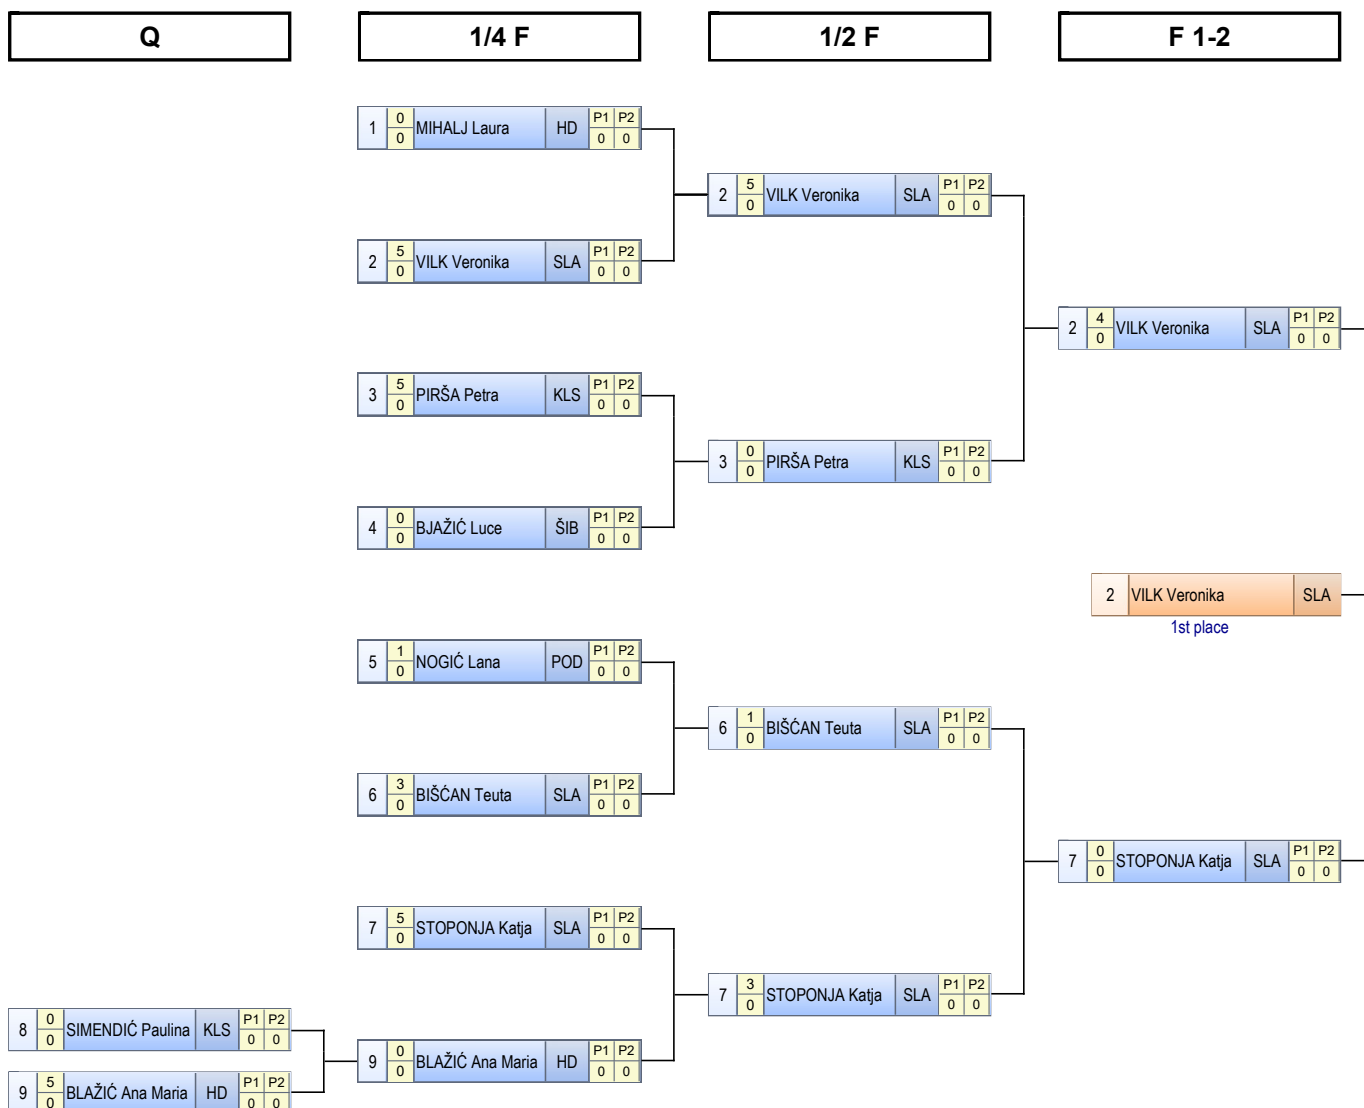

KONAČNI POREDAK

Repechage A