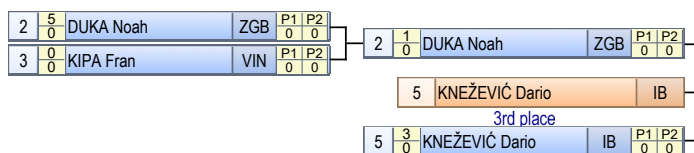

Repechage A