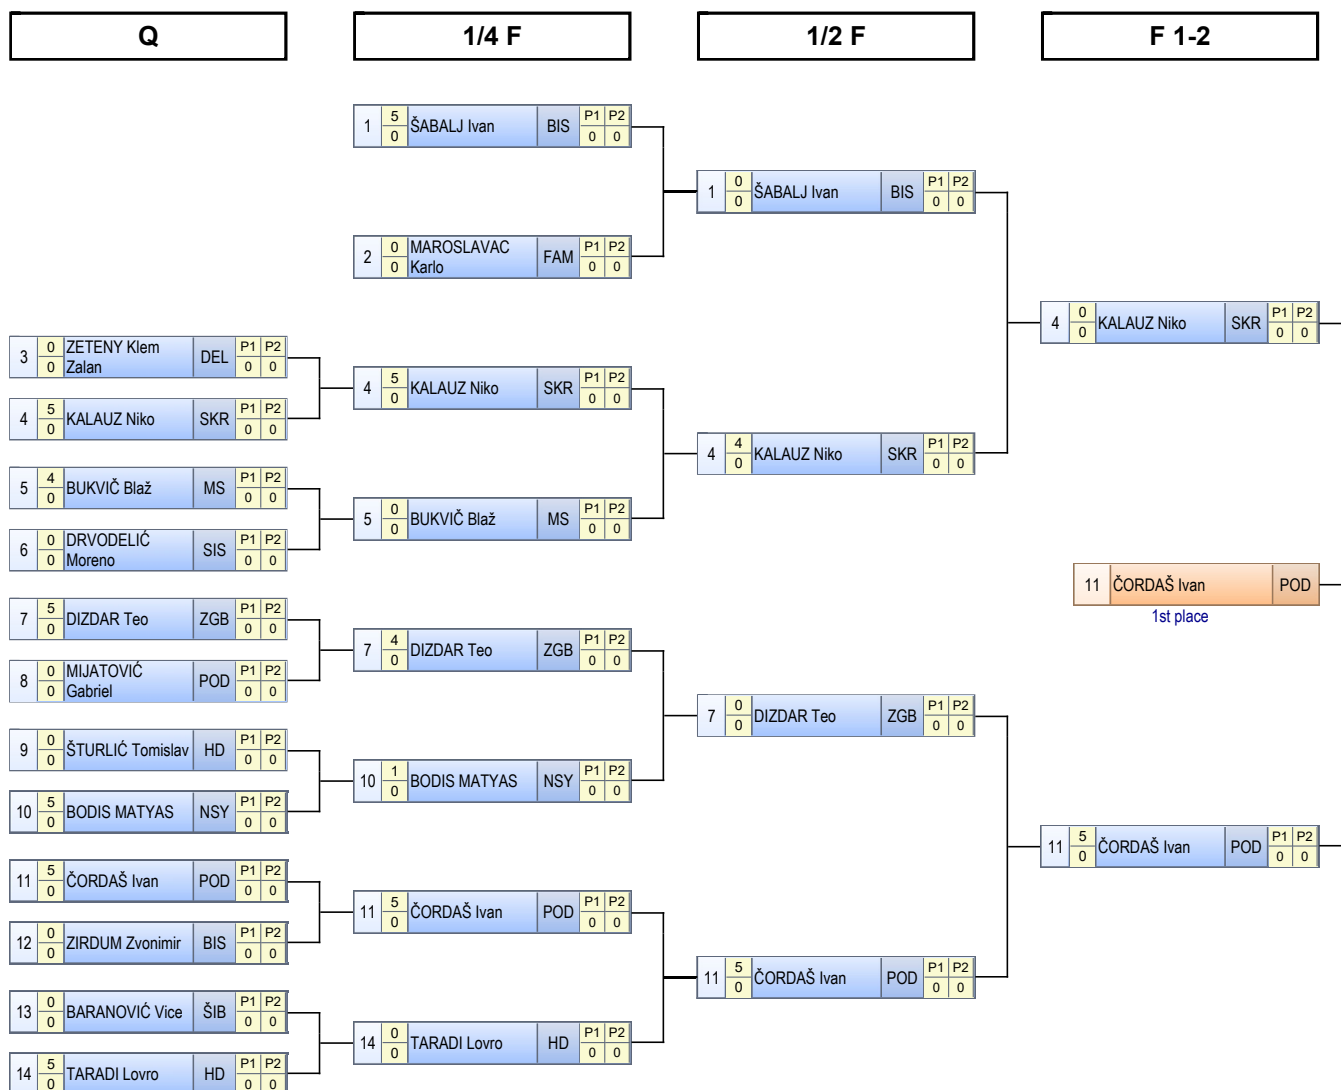

11 ČORDAŠ Ivan | POD
1st place

KONAČNI POREDAK

Plasman	Hrvač	Ekipa
1	ČORDAŠ Ivan	PODR
2	KALAUZ Niko	SKR
3	BUKVIČ Blaž	MS
3	ZIRDUM Zvonimir	BIS
5	ŠABALJ Ivan	BIS
5	DIZDAR Teo	ZGB
7	BODIS MATYAS	NSY
8	TARADI Lovro	HD
9	MAROSLAVAC Karlo	FAMI
9	ZETENY Klem Zalan	DEL-Z
9	DRVODELIĆ Moreno	SIS
9	MIJATOVIĆ Gabriel	PODR
9	ŠTURLIĆ Tomislav	HD
9	BARANOVIĆ Vice	ŠIB