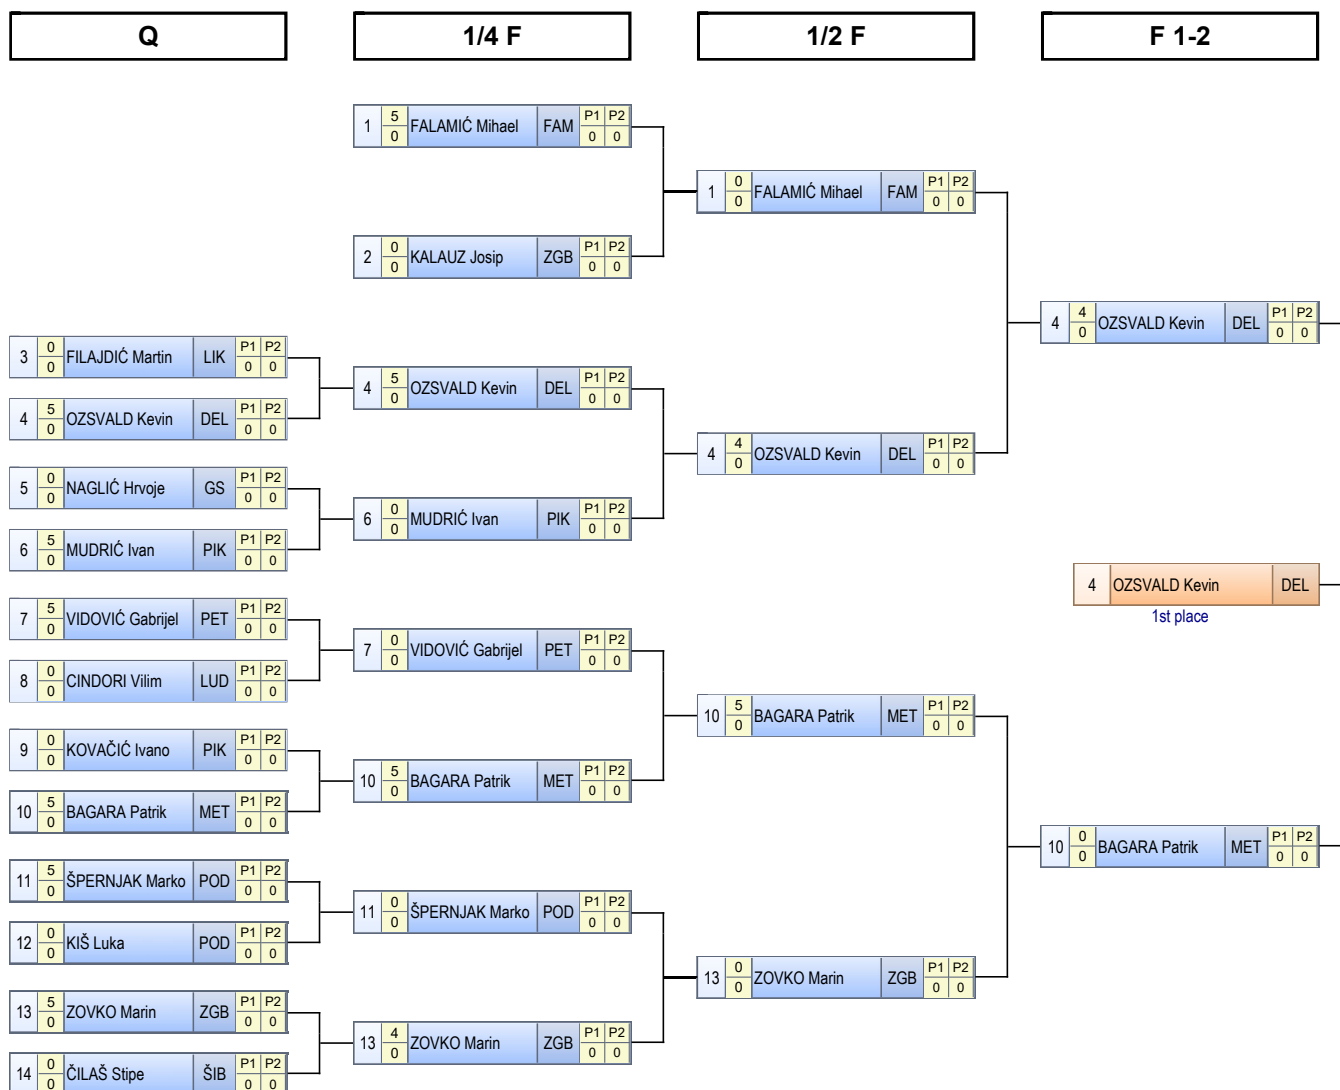

KONAČNI POREDAK

Plasman	Hrvač	Ekipa
1	OZSVALD Kevin	DEL-Z
2	BAGARA Patrik	MET
3	FILAJDIĆ Martin	LIKA
3	ZOVKO Marin	ZGB
5	FALAMIĆ Mihael	FAMI
5	KOVAČIĆ Ivano	PIKV
7	MUDRIĆ Ivan	PIKV
7	VIDOVIĆ Gabrijel	PETR
7	ŠPERNJAK Marko	PODR
10	KALAUZ Josip	ZGB
10	NAGLIĆ Hrvoje	GS
10	CINDORI Vilim	LUDB
10	KIŠ Luka	PODR
10	ČILAŠ Stipe	ŠIB

Repechage A

Repechage B