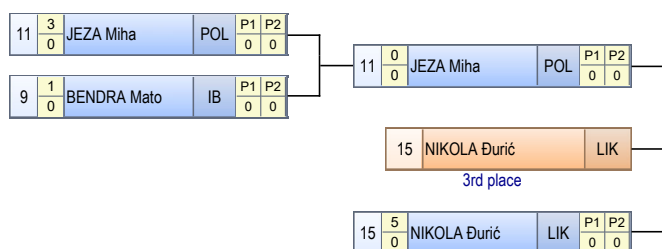

PREGLED SUDJELOVANJA

Zlatni Pijetao 2019

MLDJPOČ FS

R.br.	EKIPA	MJESTO	25 kg	28 kg	30 kg	33 kg	36 kg	40 kg	44 kg	49 kg	54 kg	75 kg	Ukupno
1	GLADIJATOR	SISAK						2					2
2	GOSPIĆ	GOSPIĆ				1							1
3	HERKUL	ZAGREB								1			1
4	ISTARSKI BORAC	PULA	1	2				1	1		1		6
5	KLINČA SELA	KLINČA SELA										1	1
6	LIKA	ZAGREB		4	1		1						6
7	LUDBREG	LUDBREG				1		1		1			3
8	METALAC	ZAGREB			1								1
9	PETRINJA	PETRINJA		2		1	1						4
10	PIK VRBOVEC	VRBOVEC							3				3
11	PODRAVKA	KOPRIVNICA		2	2	3		1					8
12	POLJČANE	POLJČANE		1									1
13	SESVETE	ZAGREB						1					1
14	SESVETSKI KRALJEVEC	SESV. KRALJEVEC			2		3	1	1				7
15	SISAK	SISAK		1	1								2
16	SLATINA	SLATINA		1	2		1		1				5

PREGLED SUDJELOVANJA

Zlatni Pijetao 2019

MLDJPOČ FS

R.br.	EKIPA	MJESTO	25 kg	28 kg	30 kg	33 kg	36 kg	40 kg	44 kg	49 kg	54 kg	75 kg	Ukupno
17	ŠIBENIK	ŠIBENIK					1		1				2
18	VINDIJA	VARAŽDIN		1	1								2
19	ZADAR	ZADAR				2					1		3
20	ZAGREB	ZAGREB		1		3							4
UKUPNO NATJECATELJA			1	15	10	11	7	7	7	2	2	1	63

R.br.	Hrvač	Ekipa	1	PP	PL.
1	LALOVIĆ David	ISTARSKI BORAC		0	1.

KONAČNI POREDAK

Plasman	Hrvač	Ekipa
1	LALOVIĆ David	IB

KONAČNI POREDAK

Plasman	Hrvač	Ekipa
1	FIKET Tin	SIS
2	VUJIĆ Tadej	LIKA
3	BENKOVIĆ Siniša	ZGB
3	NIKOLA Đurić	LIKA
5	MAJIĆ Danijel	PETR
5	JEZA Miha	POLJ
7	PAVLOVIĆ Borna	PODR
7	PAVIĆ Michael	VIND
9	BENDRA Mato	IB
10	FILIPOVIĆ Goran	SLAT
11	BANOVIĆ Vito	LIKA
11	BARIŠIĆ Ante	PETR
11	BELOŠEVIĆ Fran	PODR
11	PAVIĆ Blaženko	IB
11	DJOK Rafael	LIKA

Repechage A

Repechage B

9 ŠKRAPEC Mateo SKR
1st place

KONAČNI POREDAK

Plasman	Hrvač	Ekipa
1	ŠKRAPEC Mateo	SKR
2	MIHAJLOVIĆ Ivano	SIS
3	PAŠKOV Tin	MET
3	MAROŠEVIĆ Mihael	SLAT
5	MATEJ Ačkar	SKR
5	VIDOVIĆ Lovro	LIKA
7	ŠARABOK Lukas	SLAT
8	PANIĆ Dorian	VIND
9	LJUBIĆ 2009 Noa	PODR
9	GOLUBOVIĆ MATAN Nikola	PODR