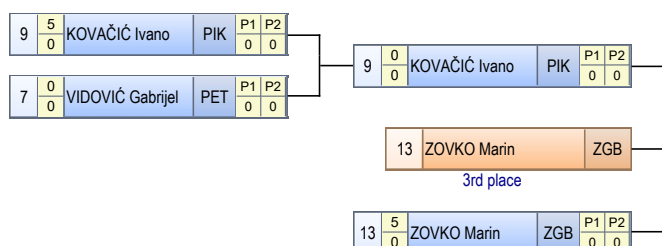

Repechage B