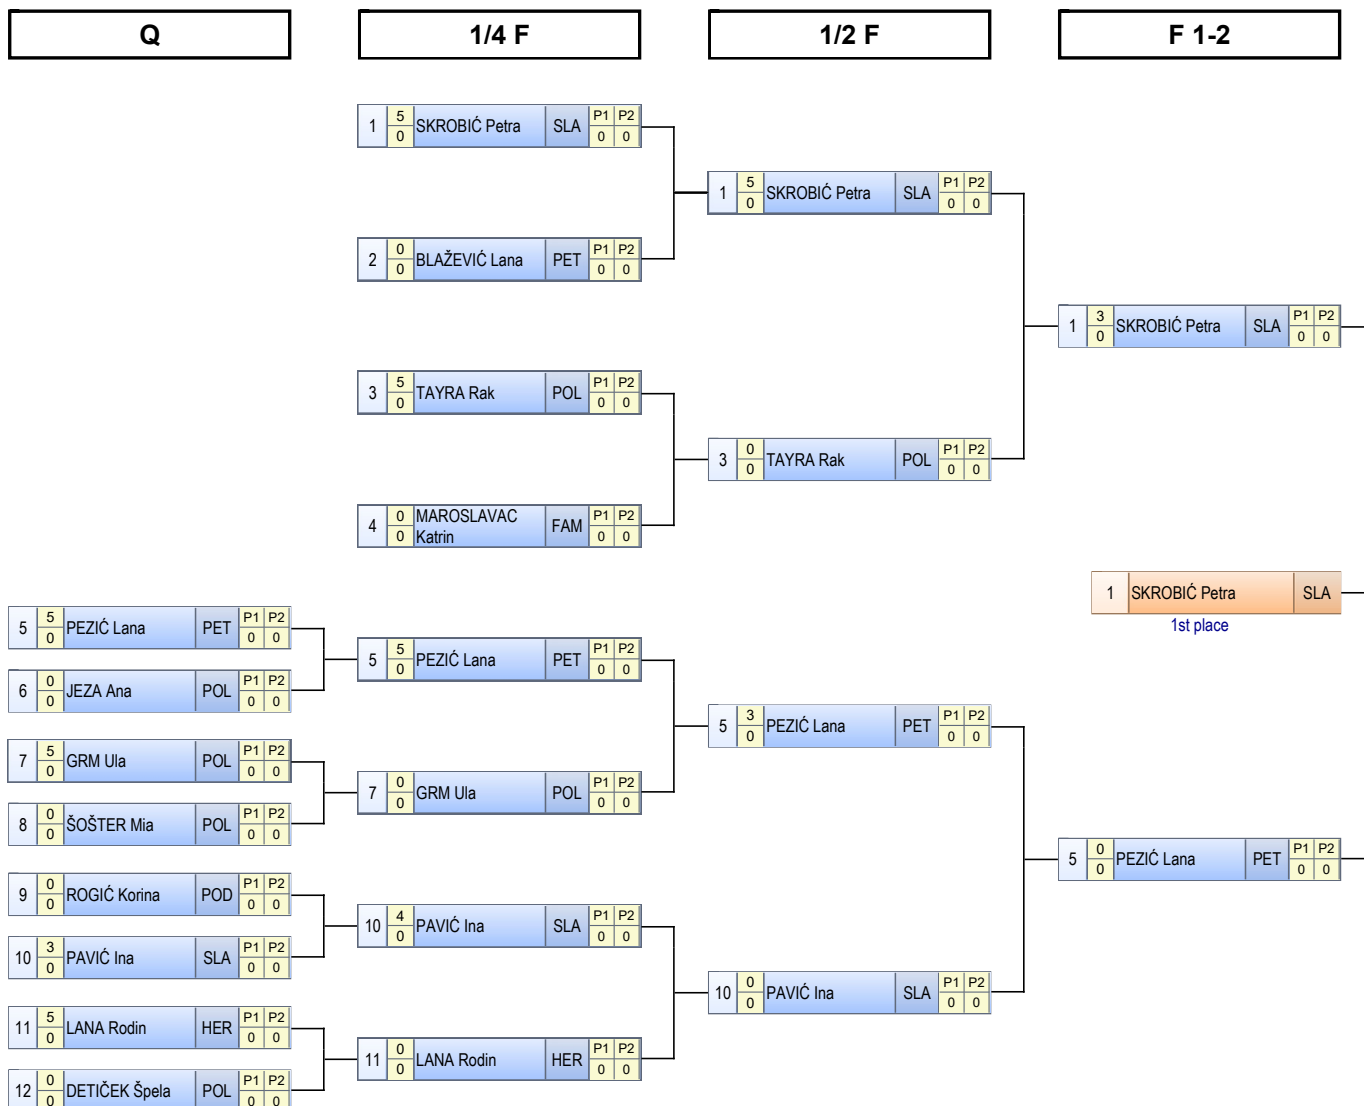

1 SKROBIĆ Petra SLA
1st place

KONAČNI POREDAK

Plasman	Hrvač	Ekipa
1	SKROBIĆ Petra	SLAT
2	PEZIĆ Lana	PETR
3	BLAŽEVIĆ Lana	PETR
3	PAVIĆ Ina	SLAT
5	TAYRA Rak	POLJ
5	GRM Ula	POLJ
7	LANA Rodin	HER
8	MAROSLAVAC Katrin	FAMI
8	JEZA Ana	POLJ
8	ŠOŠTER Mia	POLJ
8	ROGIĆ Korina	PODR
8	DETIČEK Špela	POLJ

Repechage A

Repechage B