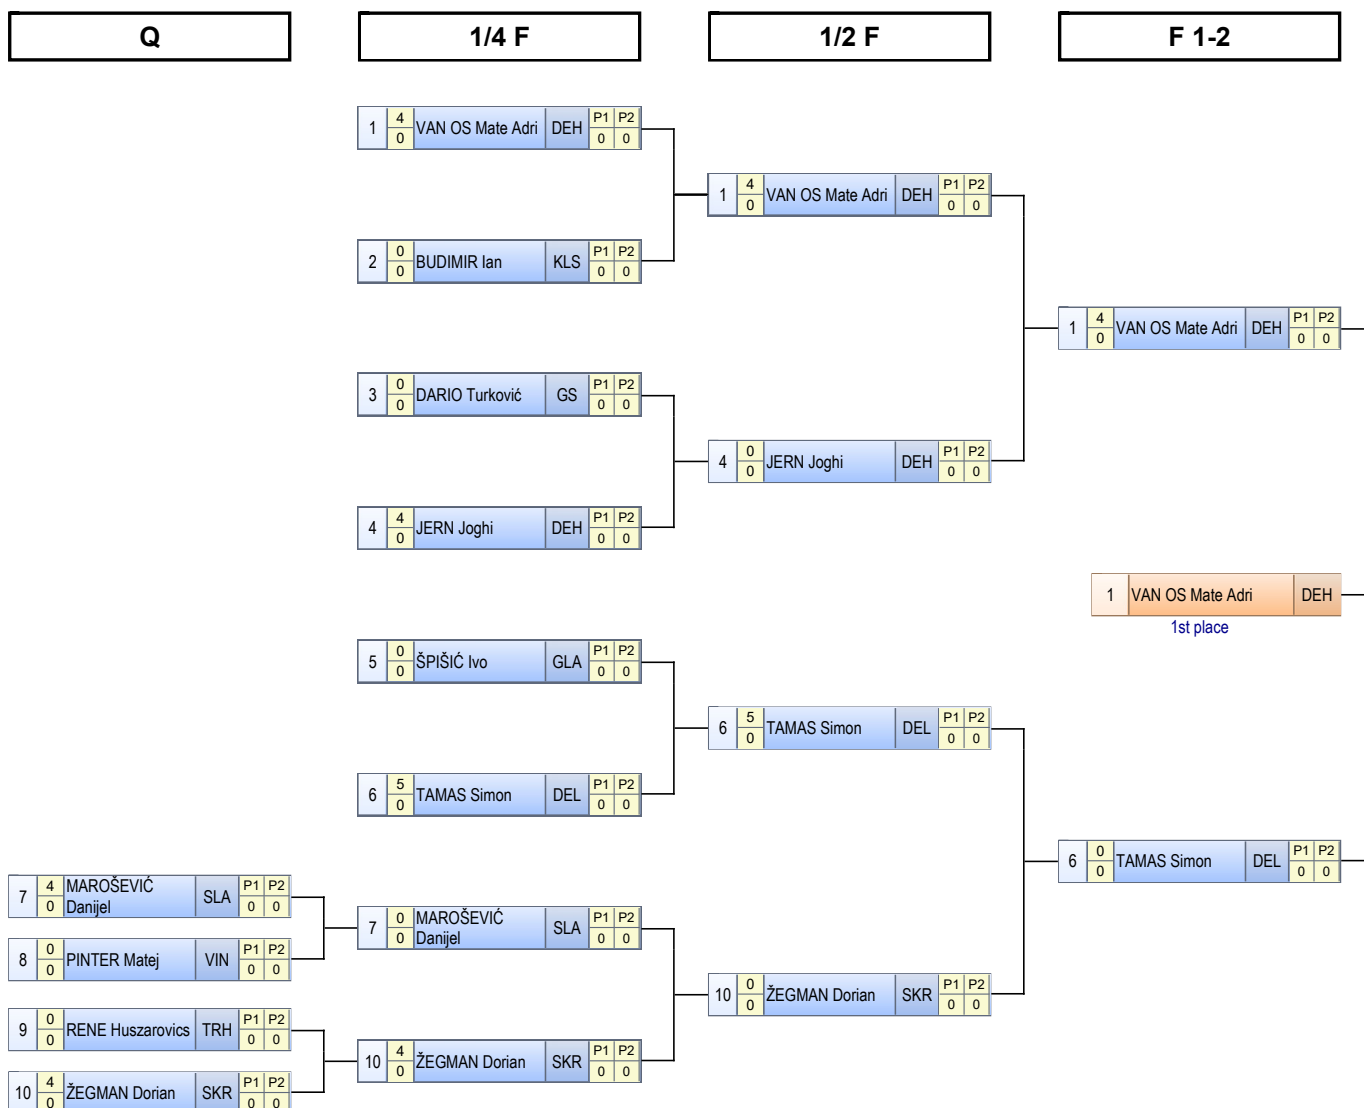

Repechage A

Repechage B

KONAČNI POREDAK

Plasman	Hrvač	Ekipa
1	VAN OS Mate Adri	DEH
2	TAMAS Simon	DEL-Z
3	BUDIMIR Ian	KLS
3	ŽEGMAN Dorian	SKR
5	JERN Joghi	DEH
5	ŠPIŠIĆ Ivo	GLAD
7	MAROŠEVIĆ Danijel	SLAT
8	DARIO Turković	GS
8	PINTER Matej	VIND
8	RENE Huszarovics	TRH