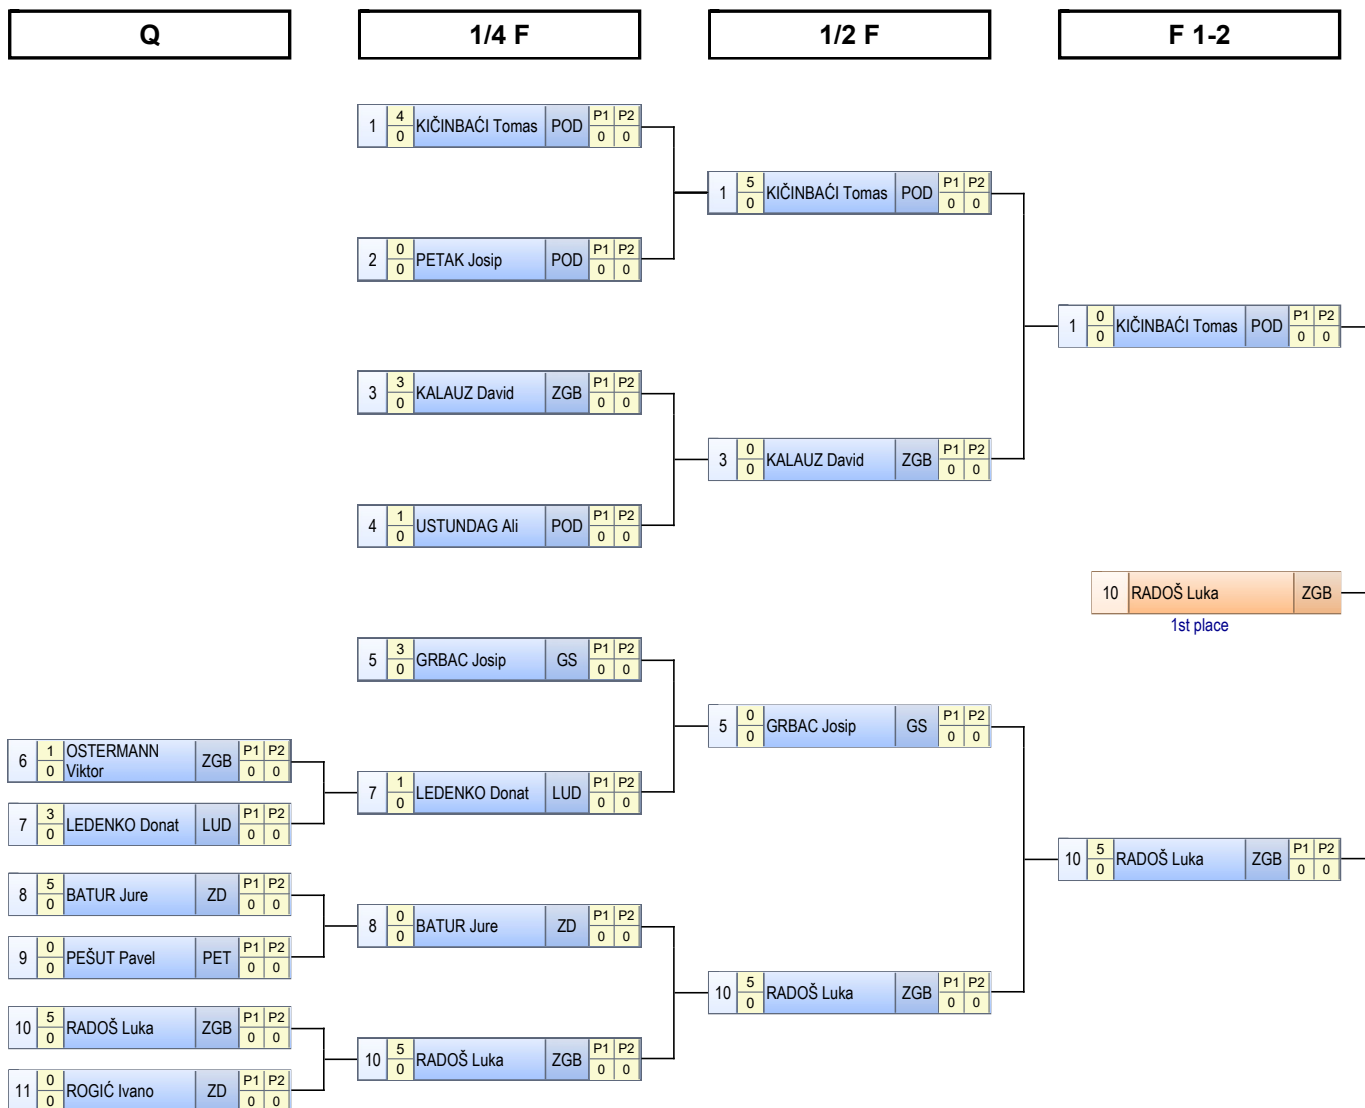

KONAČNI POREDAK

Repechage A