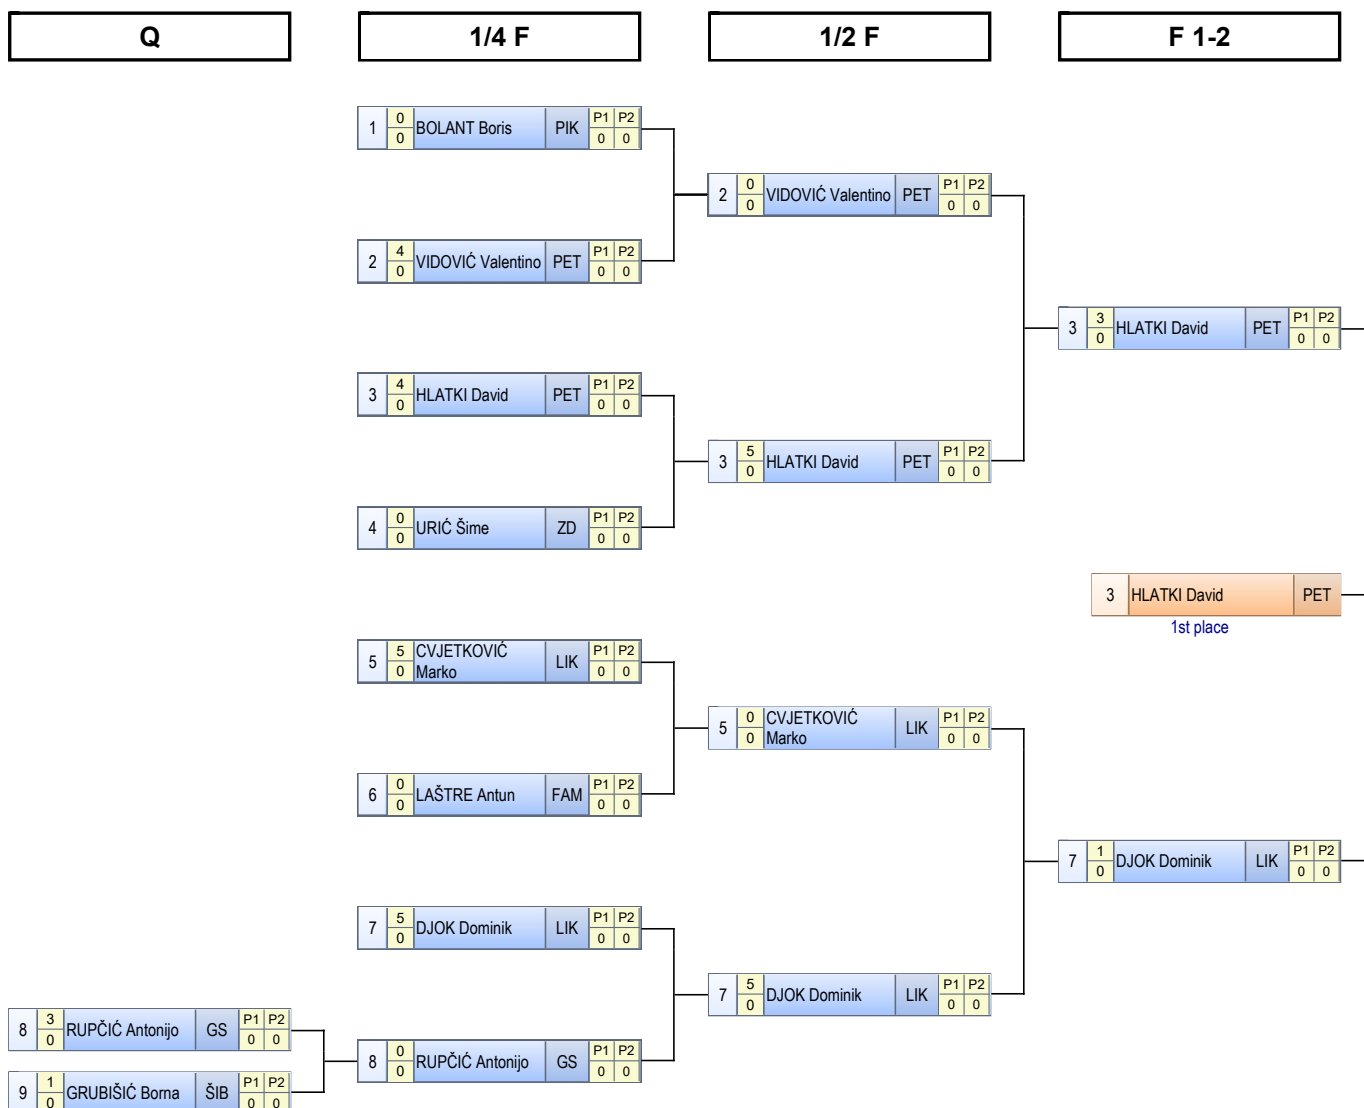

KONAČNI POREDAK

Plasman	Hrvač	Ekipa
1	LUKAČ Mihael	ZGB
2	LJUBIĆ Noa	LIKA
3	REBIĆ Matej	HER
4	PEPIĆ Marin	HER
5	MANDURIĆ Ivan	ZGB

Repechage A

Repechage B

KONAČNI POREDAK

Plasman	Hrvač	Ekipa
1	BOGATIĆ Luka	FAMI
2	PETRIĆ Leon	VIND
3	ADŽAGA Ivan	PODR
3	PANJKRET Lovro	PETR
5	GRGAC Filip	BIS
5	JURKOVIĆ Matej	KLS
7	SUNARA Luka	ŠIB
8	MUDRIĆ Luka	PIKV
8	ANDRAČIĆ Denis	FAMI
8	FILAJDIĆ Grga	LIKA