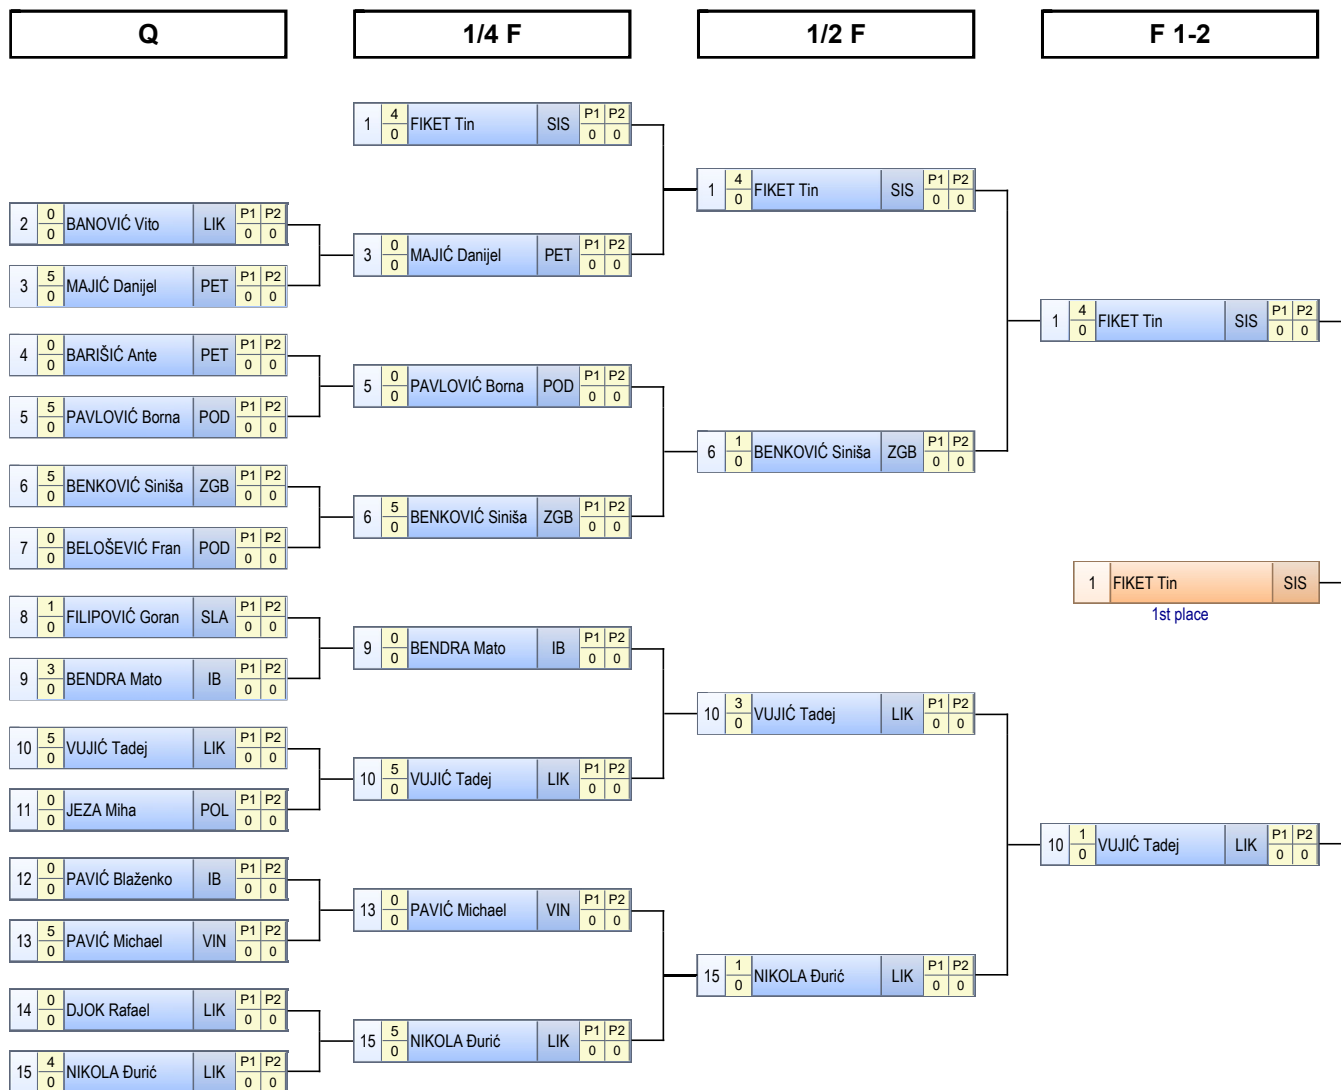

KONAČNI POREDAK

Plasman	Hrvač	Ekipa
1	FIKET Tin	SIS
2	VUJIĆ Tadej	LIKA
3	BENKOVIĆ Siniša	ZGB
3	NIKOLA Đurić	LIKA
5	MAJIĆ Danijel	PETR
5	JEZA Miha	POLJ
7	PAVLOVIĆ Borna	PODR
7	PAVIĆ Michael	VIND
9	BENDRA Mato	IB
10	FILIPOVIĆ Goran	SLAT
11	BANOVIĆ Vito	LIKA
11	BARIŠIĆ Ante	PETR
11	BELOŠEVIĆ Fran	PODR
11	PAVIĆ Blaženko	IB
11	DJOK Rafael	LIKA

Repechage A

Repechage B