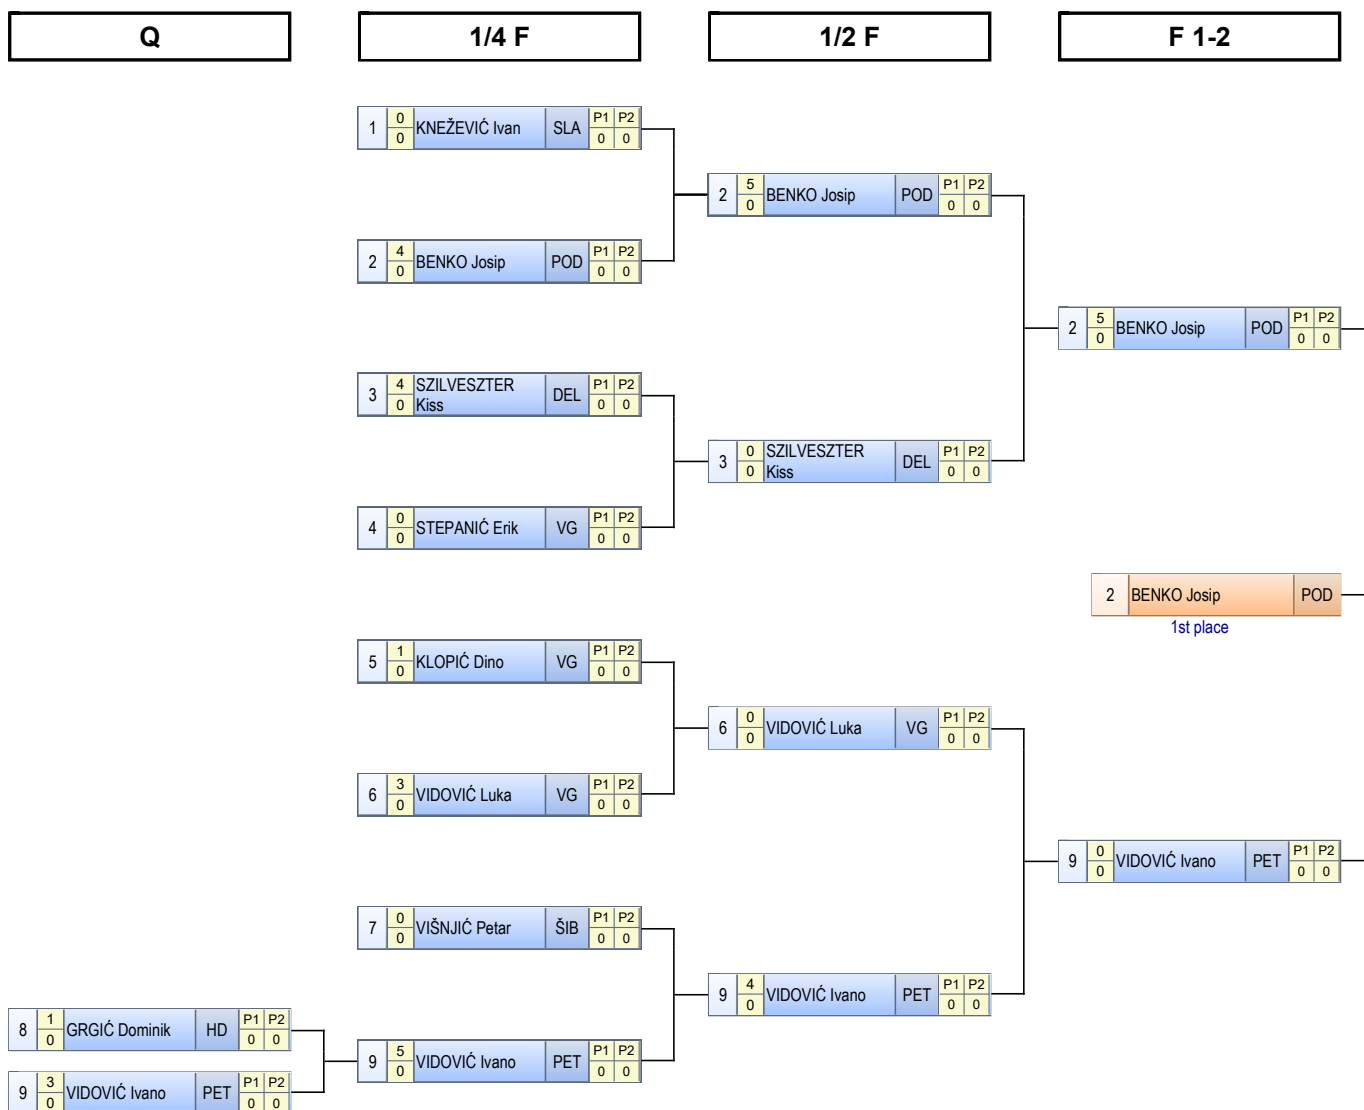

Repechage A

Repechage B

KONAČNI POREDAK

Plasman	Hrvač	Ekipa
1	HLATKI David	PETR
2	DJOK Dominik	LIKA
3	VIDOVIĆ Valentino	PETR
3	CVJETKOVIĆ Marko	LIKA
5	URIĆ Šime	ZD
5	RUPČIĆ Antonijo	GS
7	GRUBIŠIĆ Borna	ŠIB
8	BOLANT Boris	PIKV
8	LAŠTRE Antun	FAMI