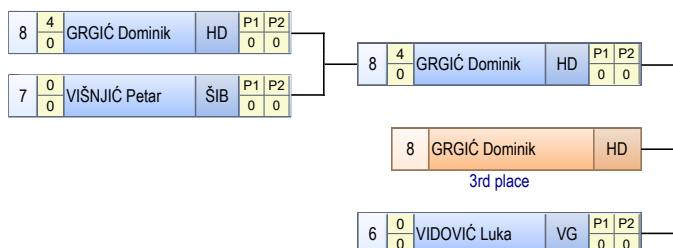

Repechage B

KONAČNI POREDAK

Plasman	Hrvač	Ekipa
1	BENKO Josip	PODR
2	VIDOVIĆ Ivano	PETR
3	KNEŽEVIĆ Ivan	SLAT
3	GRGIĆ Dominik	HD
5	SZILVESZTER Kiss	DEL-Z
5	VIDOVIĆ Luka	VG
7	KLOPIĆ Dino	VG
8	STEPANIĆ Erik	VG
8	VIŠNJIĆ Petar	ŠIB