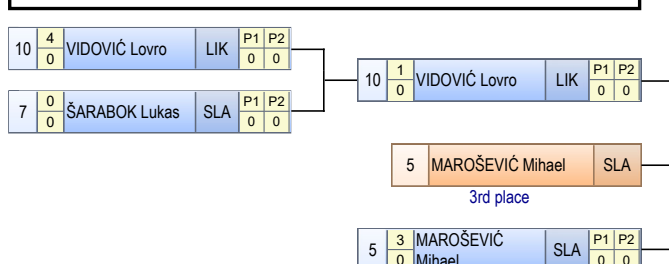

Repechage B