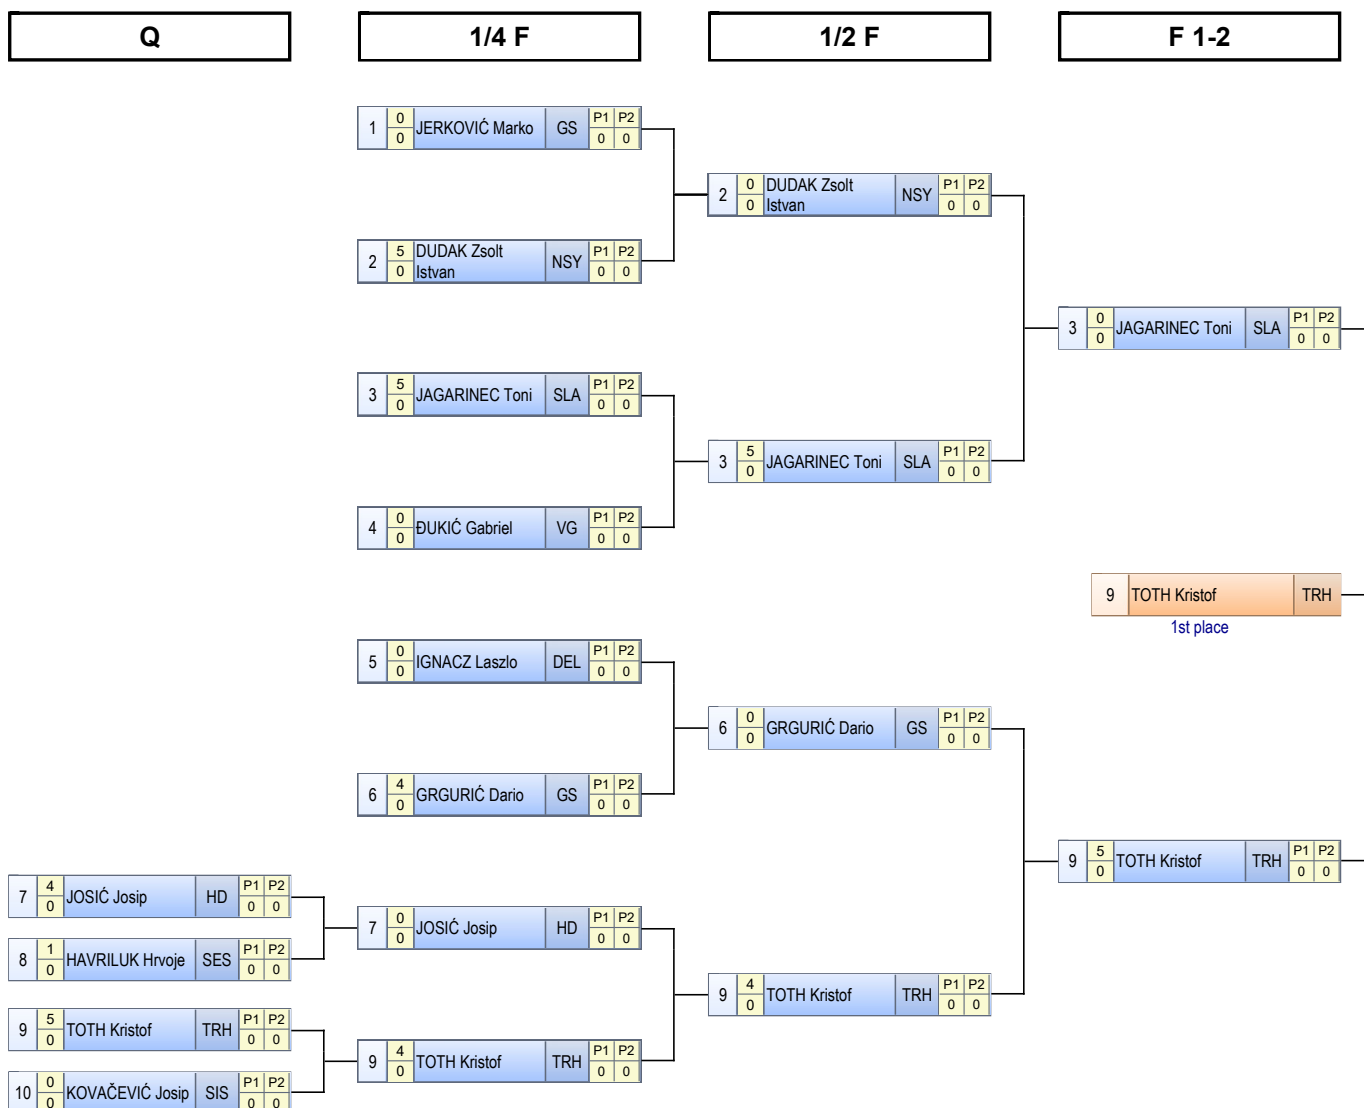

R.br.	Hrvač	Ekipa	1	PP	PL.
1	ŠOP Mihael	GOSPIĆ		0	1.

KONAČNI POREDAK

Plasman	Hrvač	Ekipa
1	ŠOP Mihael	GS

Repechage A

Repechage B

KONAČNI POREDAK

Plasman	Hrvač	Ekipa
1	VAN OS Mate Adri	DEH
2	TAMAS Simon	DEL-Z
3	BUDIMIR Ian	KLS
3	ŽEGMAN Dorian	SKR
5	JERN Joghi	DEH
5	ŠPIŠIĆ Ivo	GLAD
7	MAROŠEVIĆ Danijel	SLAT
8	DARIO Turković	GS
8	PINTER Matej	VIND
8	RENE Huszarovics	TRH