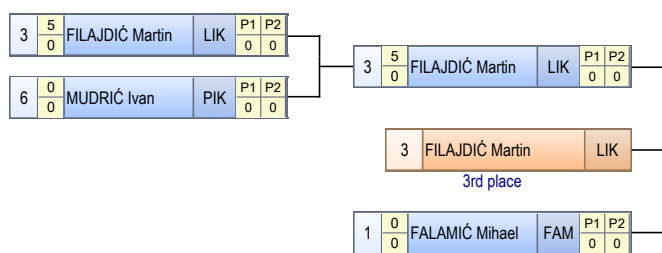

Repechage A