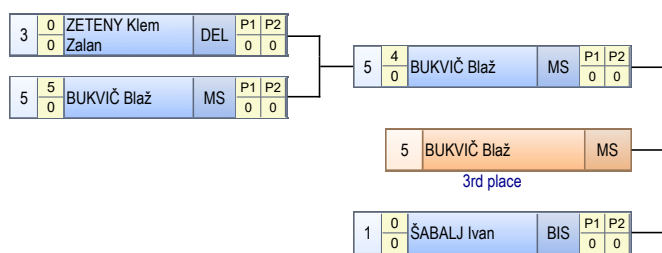

Repechage A