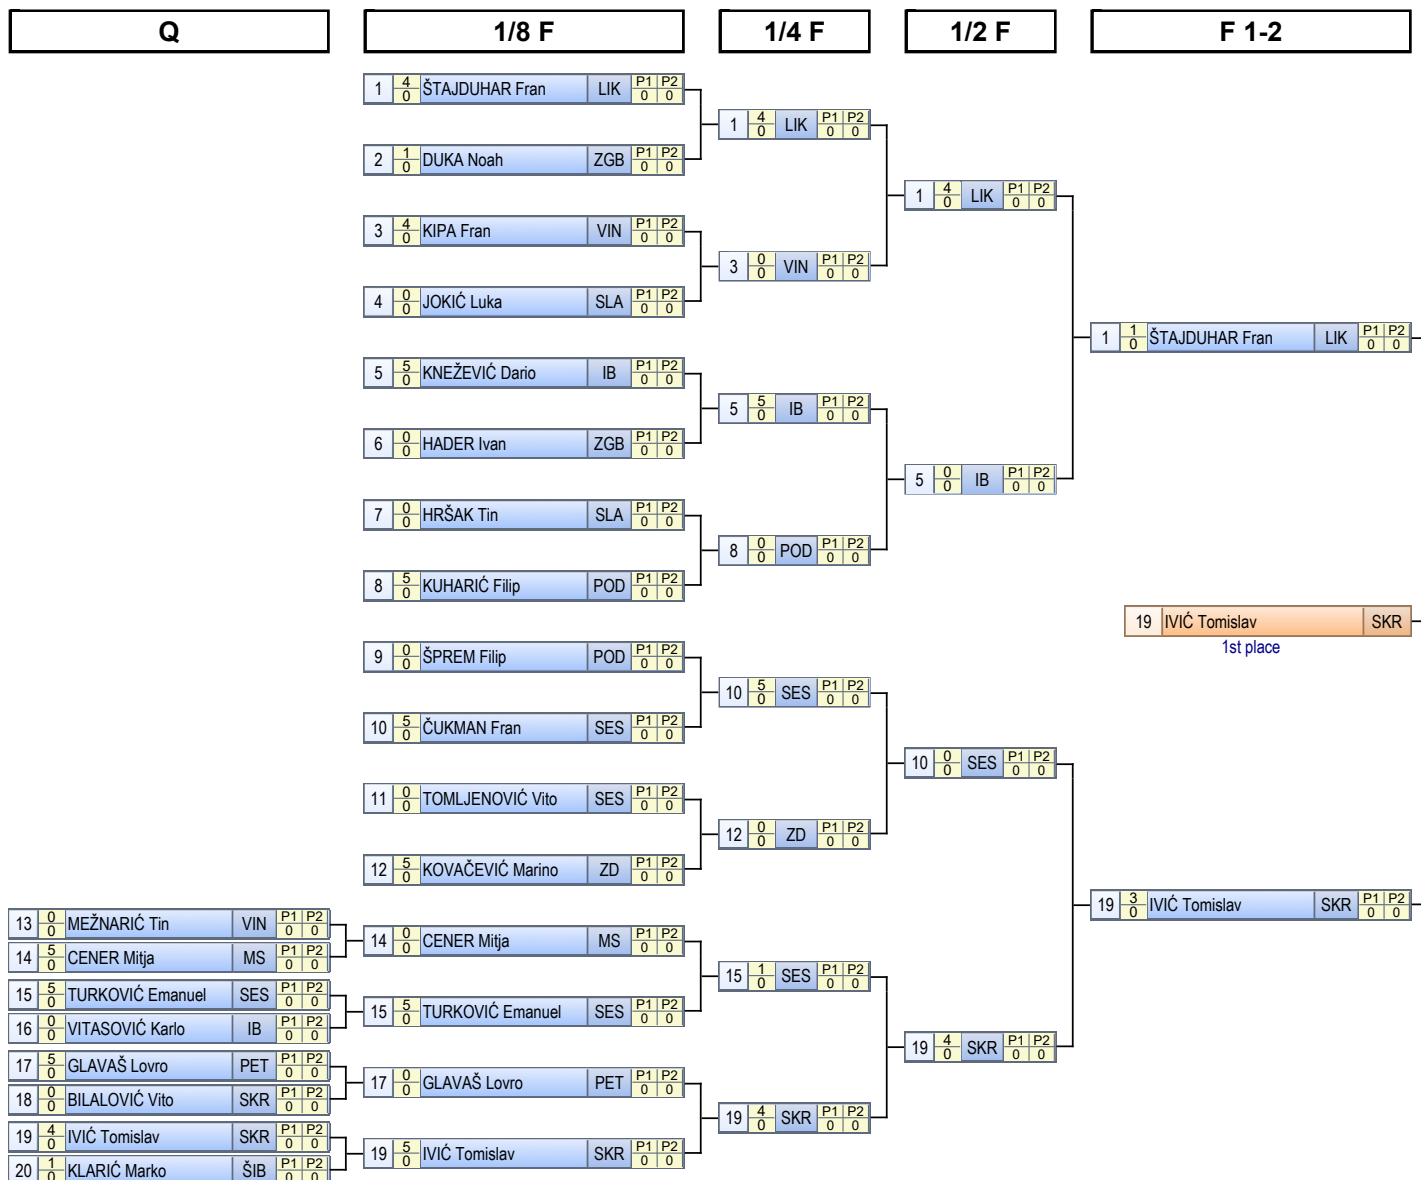

Repechage A

Repechage B

KONAČNI POREDAK

Plasman	Hrvač	Ekipa
1	RAKNIĆ Patrik	PODR
2	MIHALIĆ Sandro	ZGB
3	SRPAK Viktor	PODR
3	BENČEK Cris	VIND
5	ŠIMUNKOVIĆ Reno	SKR
5	PAVIĆ Ino	SLAT
7	RAJKOVIĆ Jure	IB
7	KELEBUH Andrija	SKR
9	KORNEL Kristof	DEL-Z
10	KELEBUH Karlo	SKR
11	HERVAI Dominik	TRH
11	VLAHOV Andrija	ŠIB
11	POLJAK Sebastijan	KLS
11	RAJKOVIĆ Slaven	IB
11	MAROŠEVIĆ Gabrijel	SLAT
11	IVANČEVIĆ Bartol	SKR
11	ŠIPRAK Tomislav	ŠIB