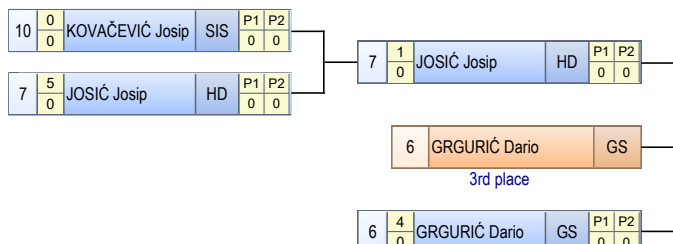

Repechage B