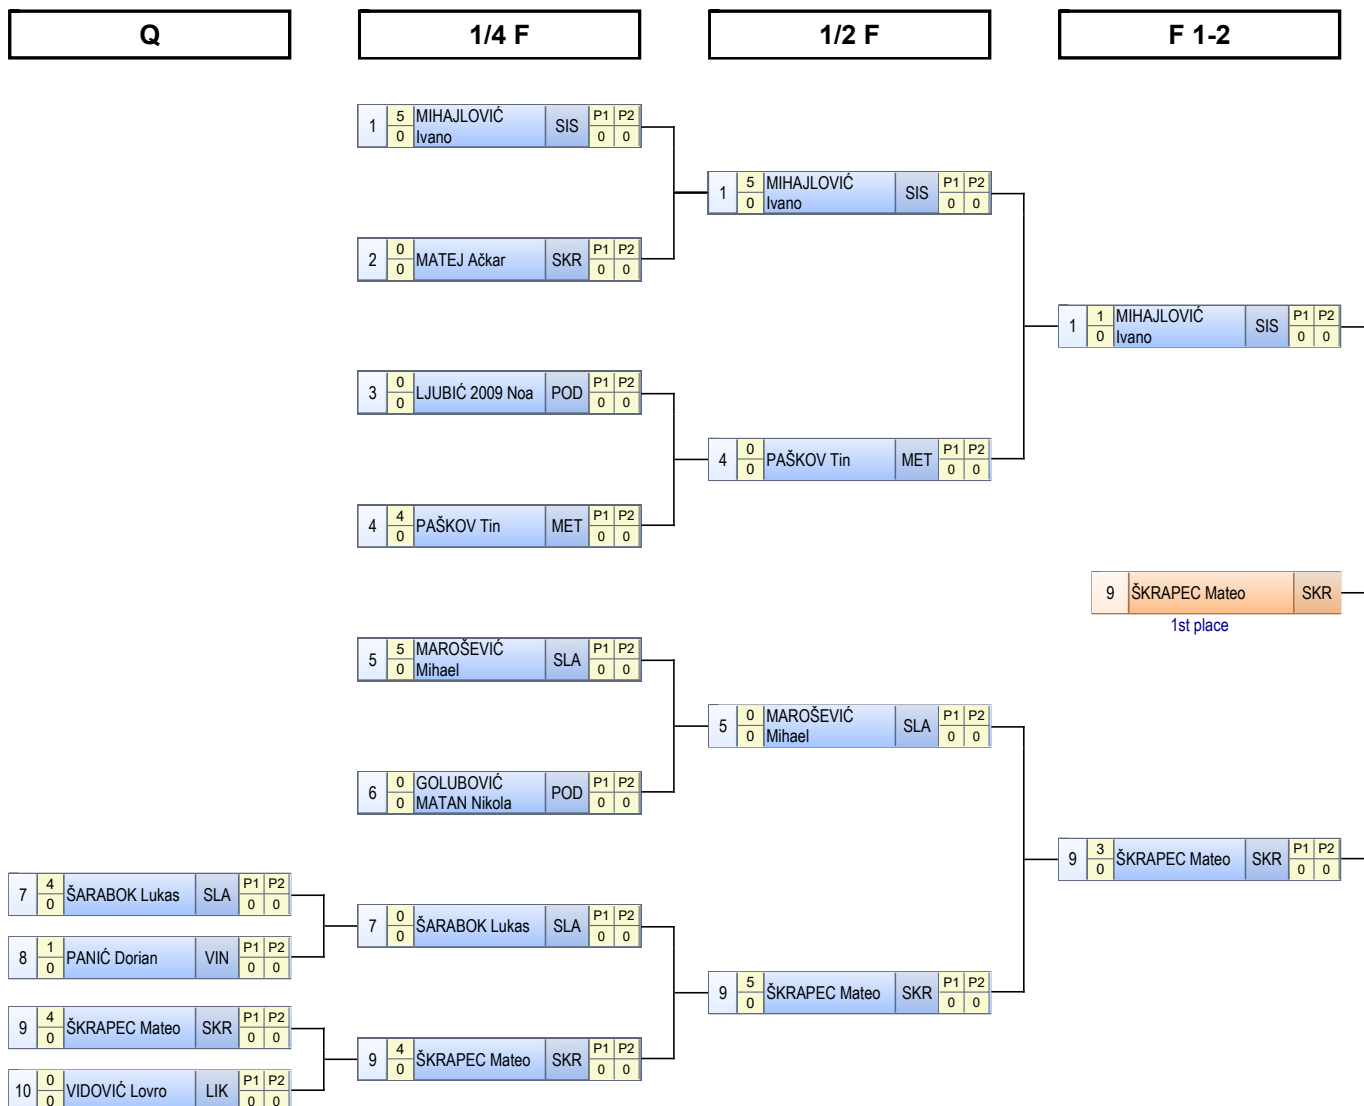

9 ŠKRAPEC Mateo SKR
1st place

KONAČNI POREDAK

Plasman	Hrvač	Ekipa
1	ŠKRAPEC Mateo	SKR
2	MIHAJLOVIĆ Ivano	SIS
3	PAŠKOV Tin	MET
3	MAROŠEVIĆ Mihael	SLAT
5	MATEJ Ačkar	SKR
5	VIDOVIĆ Lovro	LIKA
7	ŠARABOK Lukas	SLAT
8	PANIĆ Dorian	VIND
9	LJUBIĆ 2009 Noa	PODR
9	GOLUBOVIĆ MATAN Nikola	PODR

Repechage A

Repechage B