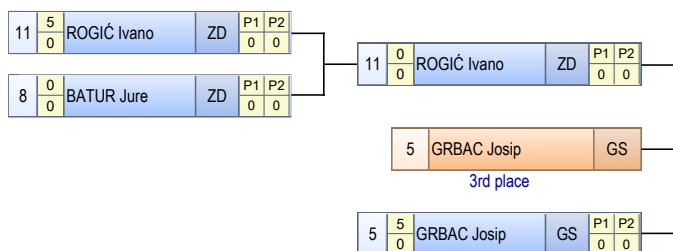

Repechage A

Repechage B

KONAČNI POREDAK

Repechage A

Repechage B

Plasman	Hrvač	Ekipa
1	RADOŠ Luka	ZGB
2	KIČINBAČI Tomas	PODR
3	KALAUZ David	ZGB
3	GRBAC Josip	GS
5	PETAK Josip	PODR
5	ROGIĆ Ivano	ZD
7	BATUR Jure	ZD
8	LEDENKO Donat	LUDB
9	USTUNDAG Ali	PODR
9	OSTERMANN Viktor	ZGB
11	PEŠUT Pavel	PETR