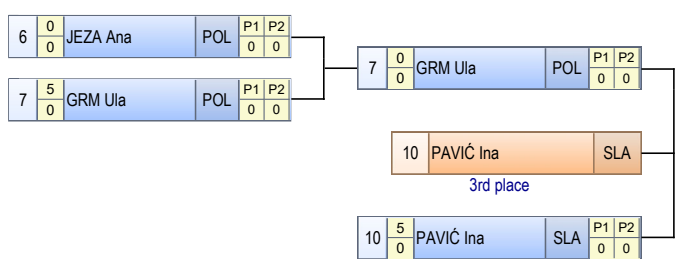

Repechage B